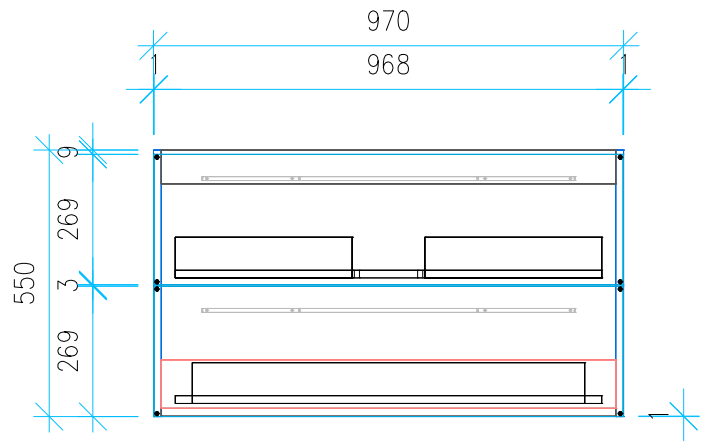

Ansicht 1 / 3D

Ansicht 2 / Draufsicht

Ansicht 3 / Seitenansicht Links

Ansicht 4 / Vorderansicht

Höhe 550	Erstellt 19.07.2022	Artikelname
Breite 970	Maße in mm	WTU_RUF_MYSTAR_100_SC
Tiefe 474	Gewicht in kg	
Gewicht 30.682		