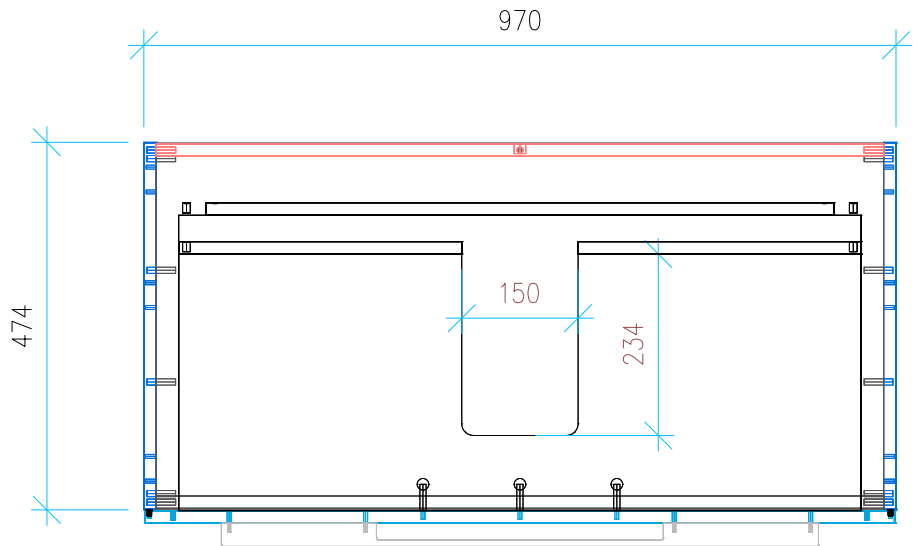

Ansicht 1 / 3D

Ansicht 2 / Draufsicht

Ansicht 3 / Seitenansicht Links

Ansicht 4 / Vorderansicht

Höhe 550	Erstellt 19.07.2022	Artikelname
Breite 970	Maße in mm	WTU_RUF_MYSTAR_100_SC
Tiefe 474	Gewicht in kg	
Gewicht 30.682		