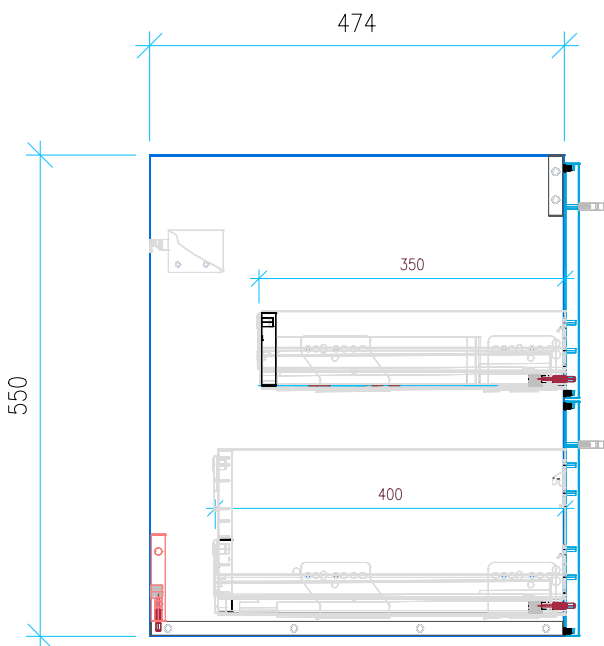

Ansicht 1 / 3D

Ansicht 2 / Draufsicht

Ansicht 3 / Seitenansicht Links

Ansicht 4 / Vorderansicht

Höhe 550	Erstellt 19.07.2022	Artikelname
Breite 970	Maße in mm	WTU_RUF_MYSTAR_100_SC
Tiefe 474	Gewicht in kg	
Gewicht 30.682		