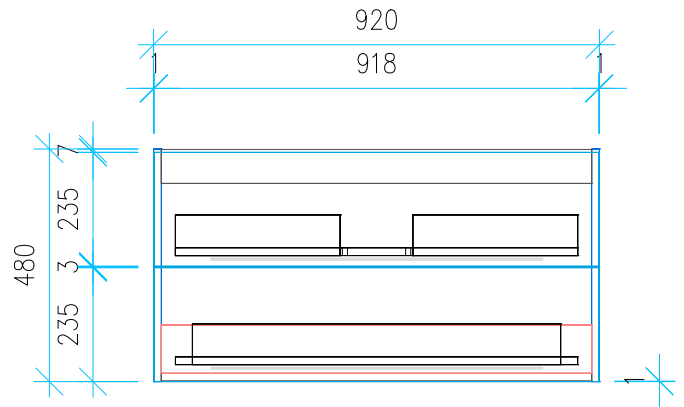

Ansicht 1 / 3D

Ansicht 2 / Draufsicht

Ansicht 3 / Seitenansicht Links

Ansicht 4 / Vorderansicht

Höhe 480	Erstellt 18.07.2022	Artikelname
Breite 920	Maße in mm	WTU_LAUF_VAL_95_SC_PTO
Tiefe 384	Gewicht in kg	
Gewicht 24.282		