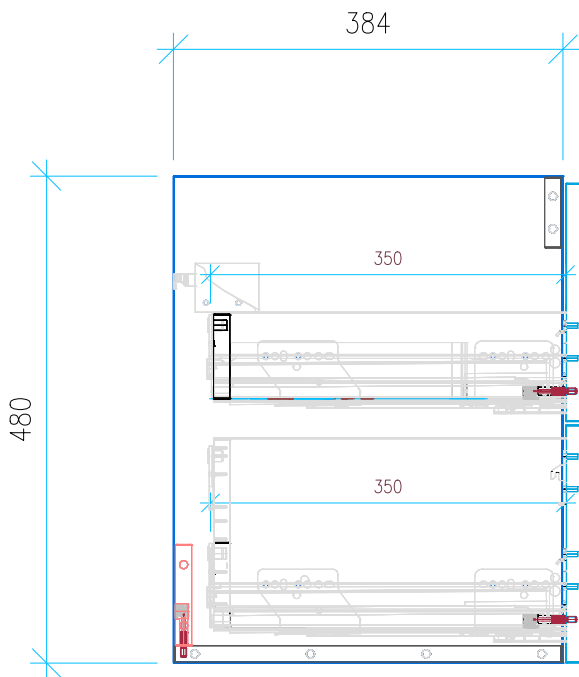

Ansicht 1 / 3D

Ansicht 2 / Draufsicht

Ansicht 3 / Seitenansicht Links

Ansicht 4 / Vorderansicht

Höhe 480	Erstellt 18.07.2022	Artikelname
Breite 920	Maße in mm	WTU_LAUF_VAL_95_SC_PTO
Tiefe 384	Gewicht in kg	
Gewicht 24.282		