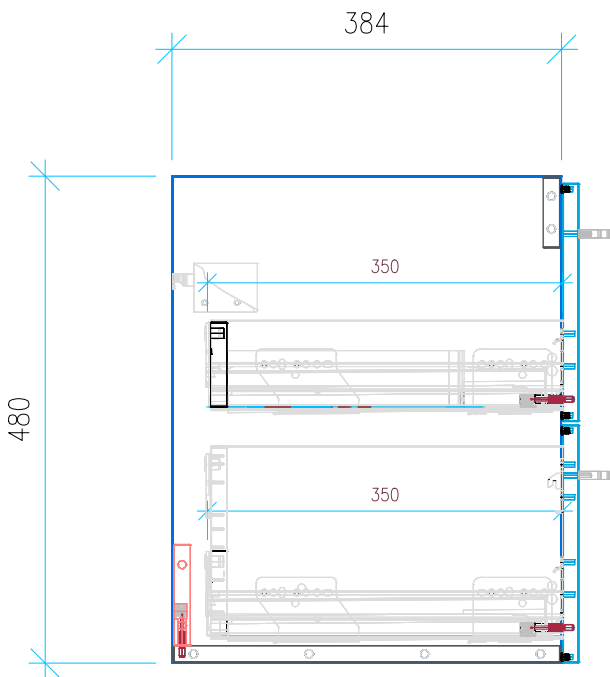

Ansicht 1 / 3D

Ansicht 2 / Draufsicht

Ansicht 3 / Seitenansicht Links

Ansicht 4 / Vorderansicht

Höhe <b>480</b>	Erstellt <b>18.07.2022</b>	Artikelname
Breite <b>920</b>	Maße in mm	<b>WTU_LAUF_VAL_95_SC</b>
Tiefe <b>384</b>	Gewicht in kg	
Gewicht <b>24.938</b>		