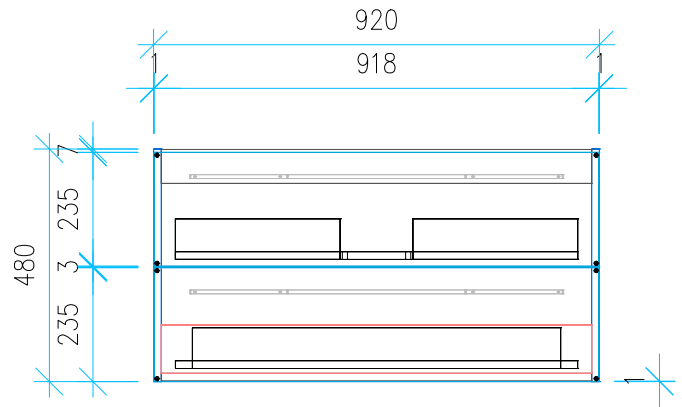

Ansicht 1 / 3D

Ansicht 2 / Draufsicht

Ansicht 3 / Seitenansicht Links

Ansicht 4 / Vorderansicht

Höhe <b>480</b>	Erstellt <b>18.07.2022</b>	Artikelname
Breite <b>920</b>	Maße in mm	<b>WTU_LAUF_VAL_95_SC</b>
Tiefe <b>384</b>	Gewicht in kg	
Gewicht <b>24.938</b>		