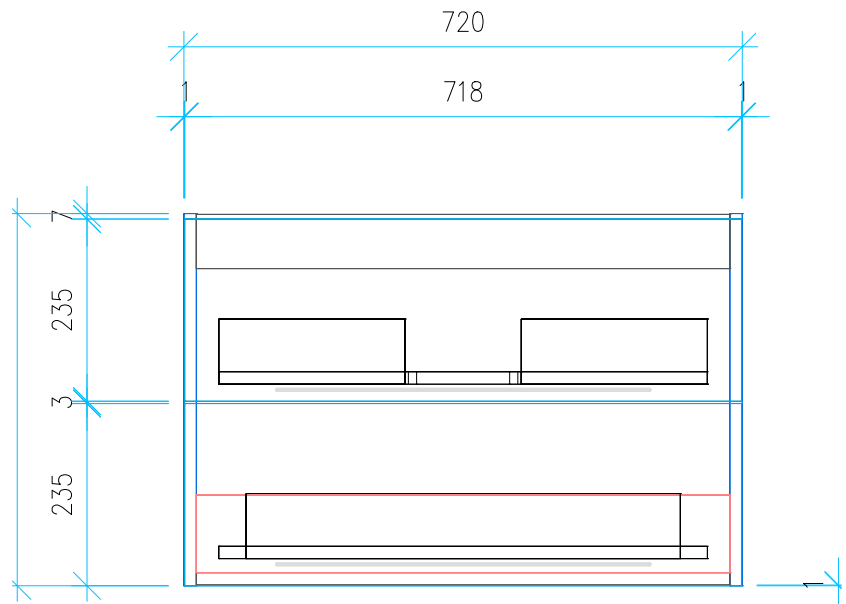

Ansicht 1 / 3D

Ansicht 2 / Draufsicht

Ansicht 3 / Seitenansicht Links

Ansicht 4 / Vorderansicht

Höhe <b>480</b>	Erstellt <b>18.07.2022</b>	Artikelname
Breite <b>720</b>	Maße in mm	<b>WTU_LAUF_VAL_75_SC_PTO</b>
Tiefe <b>384</b>	Gewicht in kg	
Gewicht <b>19.814</b>		