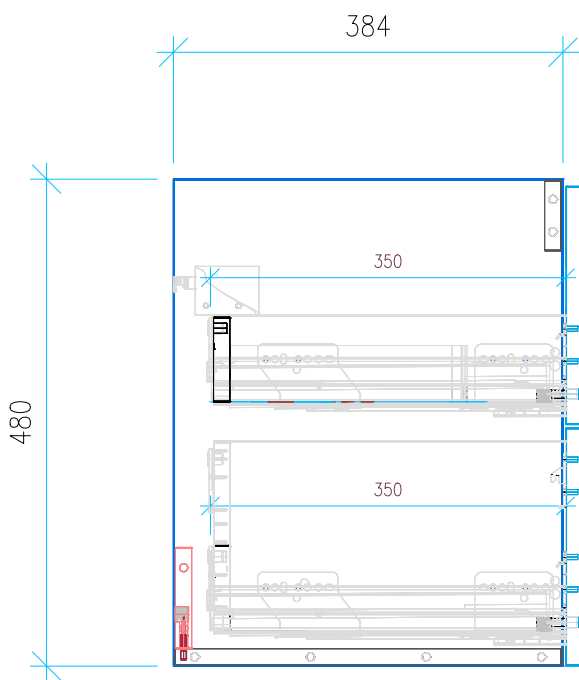

Ansicht 1 / 3D

Ansicht 2 / Draufsicht

Ansicht 3 / Seitenansicht Links

Ansicht 4 / Vorderansicht

Höhe <b>480</b>	Erstellt <b>18.07.2022</b>	Artikelname
Breite <b>720</b>	Maße in mm	<b>WTU_LAUF_VAL_75_SC_PTO</b>
Tiefe <b>384</b>	Gewicht in kg	
Gewicht <b>19.814</b>		