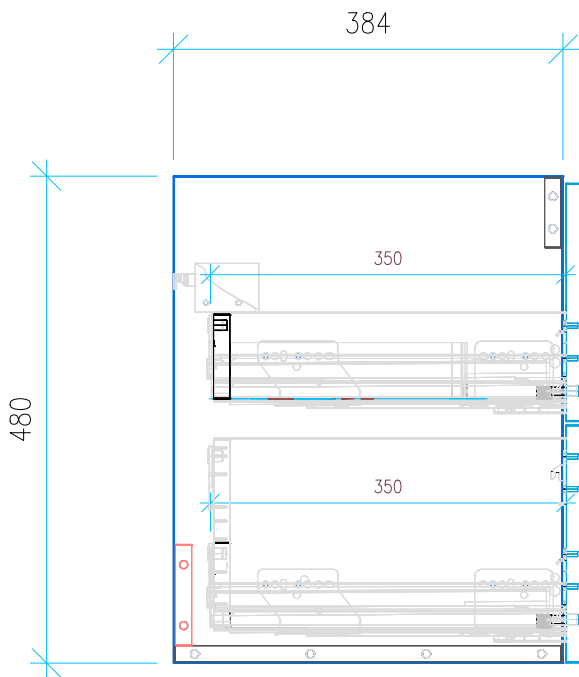

Ansicht 1 / 3D

Ansicht 2 / Draufsicht

Ansicht 3 / Seitenansicht Links

Ansicht 4 / Vorderansicht

Höhe 480	Erstellt 18.07.2022	Artikelname
Breite 620	Maße in mm	WTU_LAUF_VAL_65_SC_PTO
Tiefe 384	Gewicht in kg	
Gewicht 17.581		