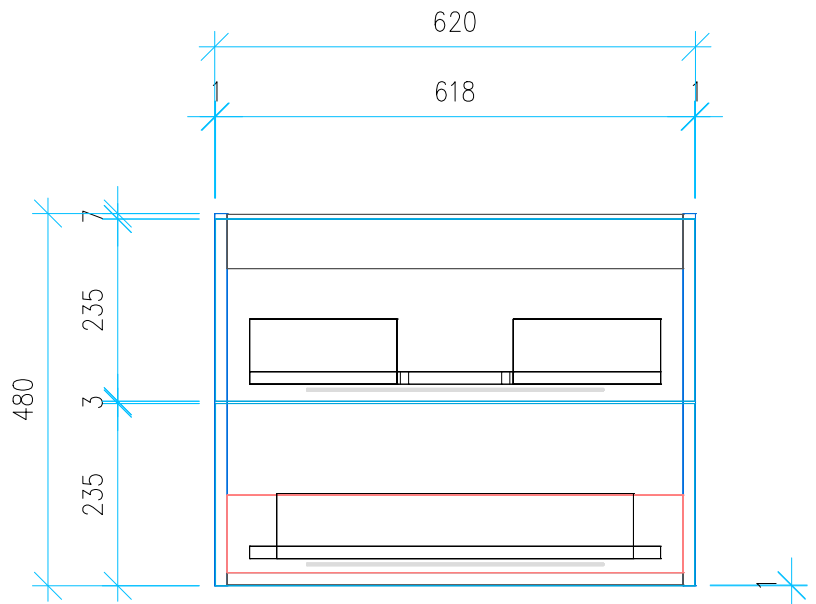

Ansicht 1 / 3D

Ansicht 2 / Draufsicht

Ansicht 3 / Seitenansicht Links

Ansicht 4 / Vorderansicht

Höhe 480	Erstellt 18.07.2022	Artikelname
Breite 620	Maße in mm	WTU_LAUF_VAL_65_SC_PTO
Tiefe 384	Gewicht in kg	
Gewicht 17.581		