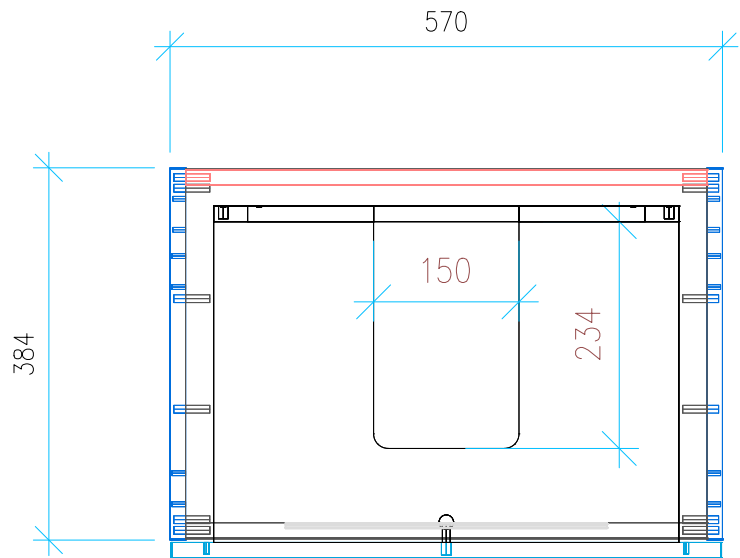

Ansicht 1 / 3D

Ansicht 2 / Draufsicht

Ansicht 3 / Seitenansicht Links

Ansicht 4 / Vorderansicht

Höhe 480	Erstellt 18.07.2022	Artikelname
Breite 570	Maße in mm	WTU_LAUF_VAL_60_SC_PTO
Tiefe 384	Gewicht in kg	
Gewicht 16.464		