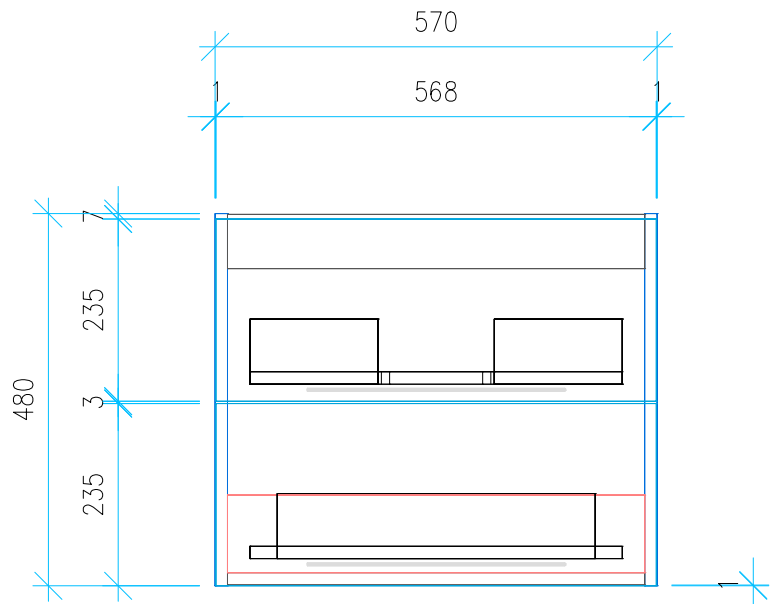

Ansicht 1 / 3D

Ansicht 2 / Draufsicht

Ansicht 3 / Seitenansicht Links

Ansicht 4 / Vorderansicht

Höhe 480	Erstellt 18.07.2022	Artikelname
Breite 570	Maße in mm	WTU_LAUF_VAL_60_SC_PTO
Tiefe 384	Gewicht in kg	
Gewicht 16.464		