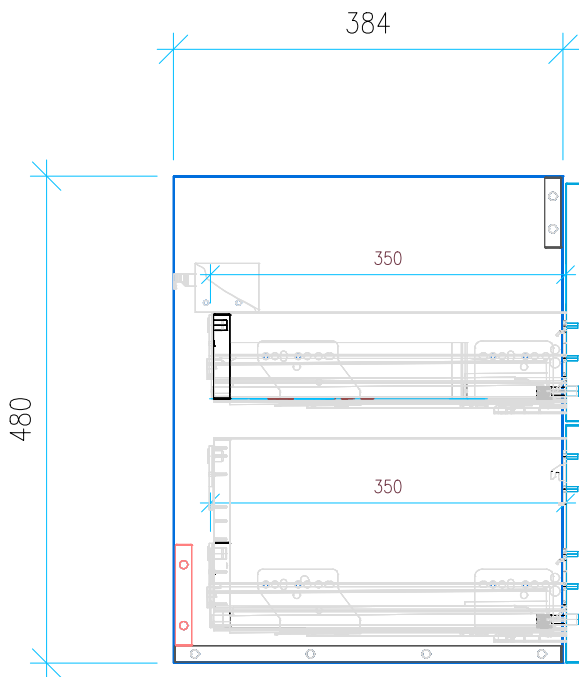

Ansicht 1 / 3D

Ansicht 2 / Draufsicht

Ansicht 3 / Seitenansicht Links

Ansicht 4 / Vorderansicht

Höhe 480	Erstellt 18.07.2022	Artikelname
Breite 570	Maße in mm	WTU_LAUF_VAL_60_SC_PTO
Tiefe 384	Gewicht in kg	
Gewicht 16.464		