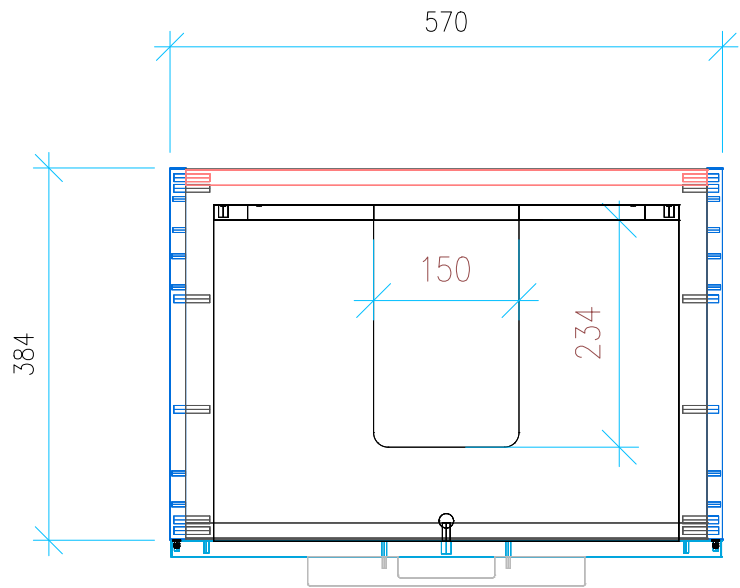

Ansicht 1 / 3D

Ansicht 2 / Draufsicht

Ansicht 3 / Seitenansicht Links

Ansicht 4 / Vorderansicht

Höhe 480 Breite 570 Tiefe 384 Gewicht 16.744	Erstellt 18.07.2022	Artikelname WTU_LAUF_VAL_60_SC
	Maße in mm	
	Gewicht in kg	