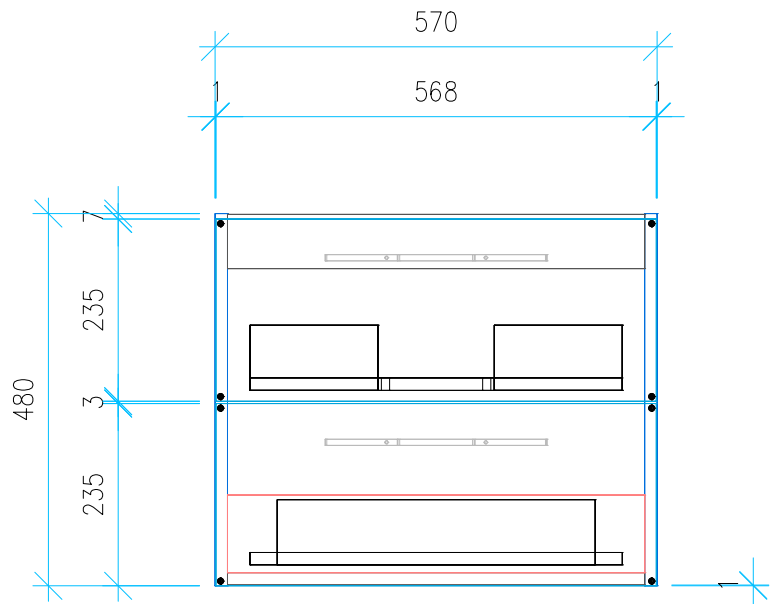

Ansicht 1 / 3D

Ansicht 2 / Draufsicht

Ansicht 3 / Seitenansicht Links

Ansicht 4 / Vorderansicht

Höhe 480 Breite 570 Tiefe 384 Gewicht 16.744	Erstellt 18.07.2022	Artikelname WTU_LAUF_VAL_60_SC
	Maße in mm	
	Gewicht in kg	