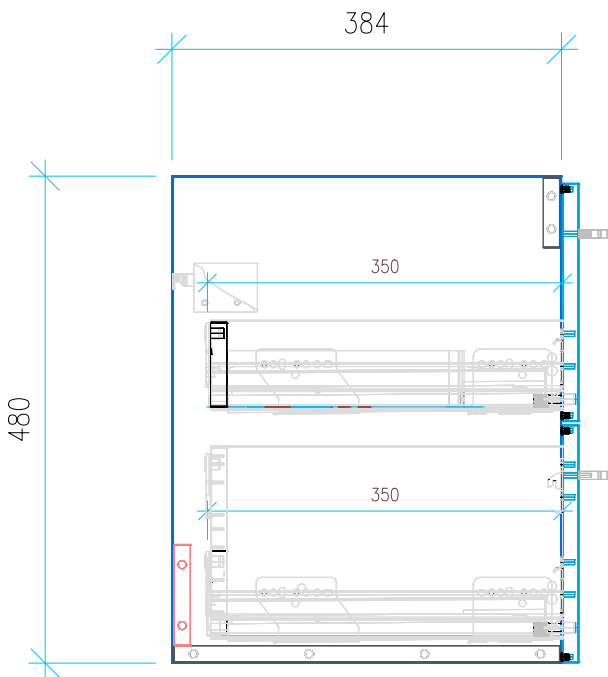

Ansicht 1 / 3D

Ansicht 2 / Draufsicht

Ansicht 3 / Seitenansicht Links

Ansicht 4 / Vorderansicht

Höhe 480 Breite 570 Tiefe 384 Gewicht 16.744	Erstellt 18.07.2022	Artikelname WTU_LAUF_VAL_60_SC
	Maße in mm	
	Gewicht in kg	