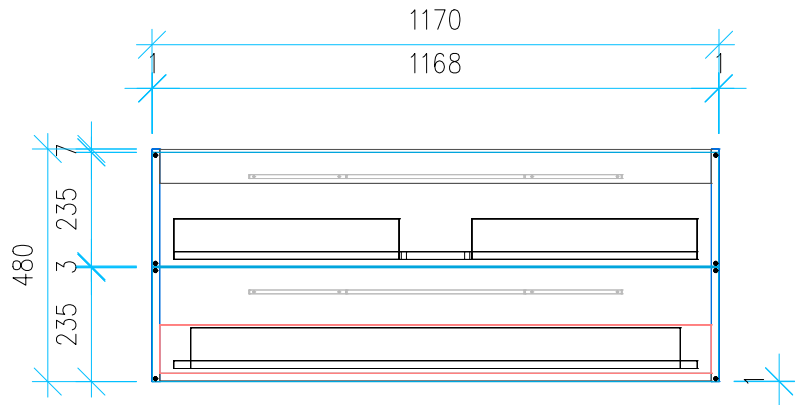

Ansicht 1 / 3D

Ansicht 2 / Draufsicht

Ansicht 3 / Seitenansicht Links

Ansicht 4 / Vorderansicht

Höhe 480	Erstellt 18.07.2022	Artikelname
Breite 1170	Maße in mm	WTU_LAUF_VAL_120_SC
Tiefe 384	Gewicht in kg	
Gewicht 30.522		