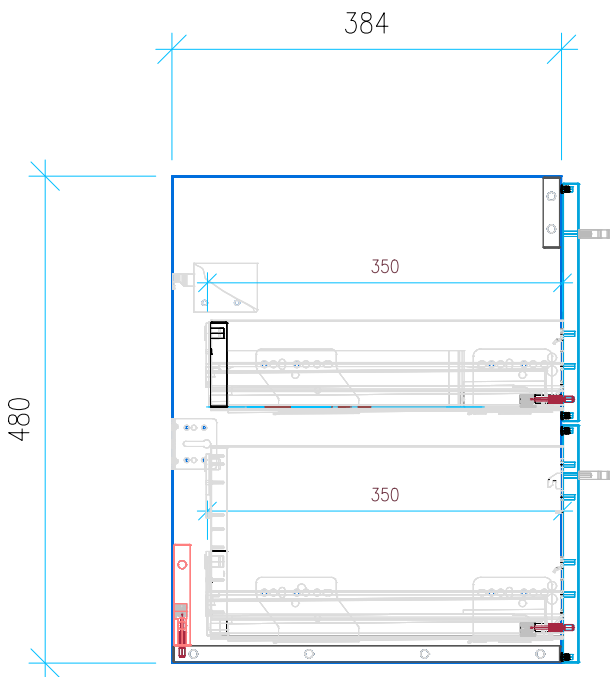

Ansicht 1 / 3D

Ansicht 2 / Draufsicht

Ansicht 3 / Seitenansicht Links

Ansicht 4 / Vorderansicht

Höhe 480	Erstellt 18.07.2022	Artikelname
Breite 1170	Maße in mm	WTU_LAUF_VAL_120_SC
Tiefe 384	Gewicht in kg	
Gewicht 30.522		