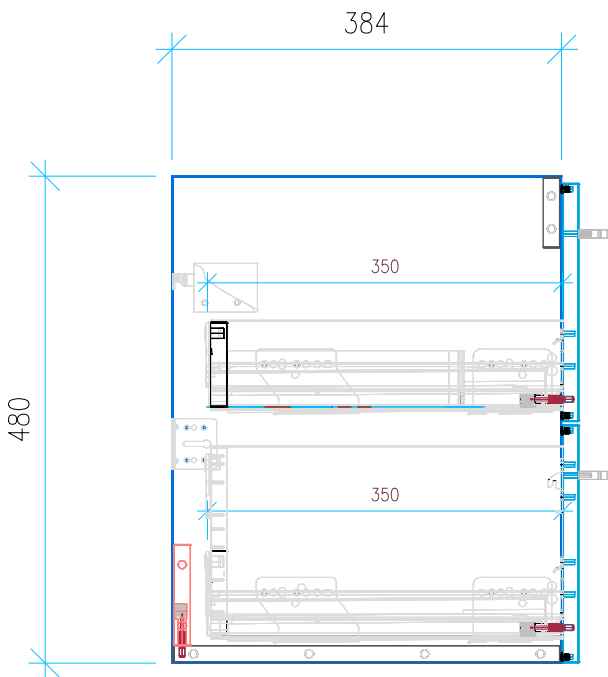

Ansicht 1 / 3D

Ansicht 2 / Draufsicht

Ansicht 3 / Seitenansicht Links

Ansicht 4 / Vorderansicht

Höhe 480	Erstellt 18.07.2022	Artikelname
Breite 1170	Maße in mm	WTU_LAUF_VAL_120D_SC
Tiefe 384	Gewicht in kg	
Gewicht 29.989		