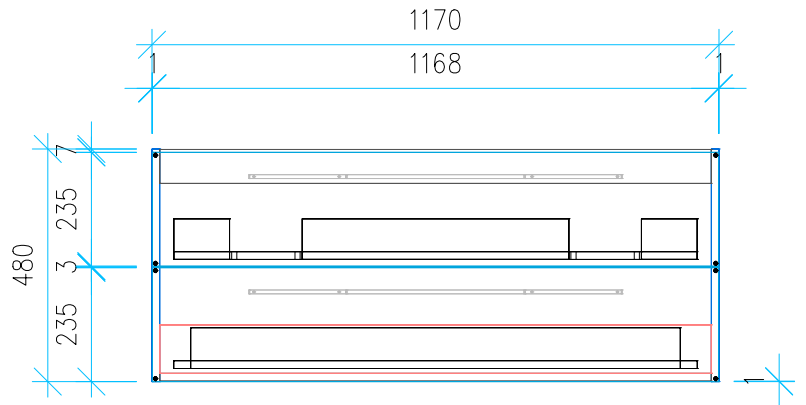

Ansicht 1 / 3D

Ansicht 2 / Draufsicht

Ansicht 3 / Seitenansicht Links

Ansicht 4 / Vorderansicht

Höhe 480	Erstellt 18.07.2022	Artikelname
Breite 1170	Maße in mm	WTU_LAUF_VAL_120D_SC
Tiefe 384	Gewicht in kg	
Gewicht 29.989		