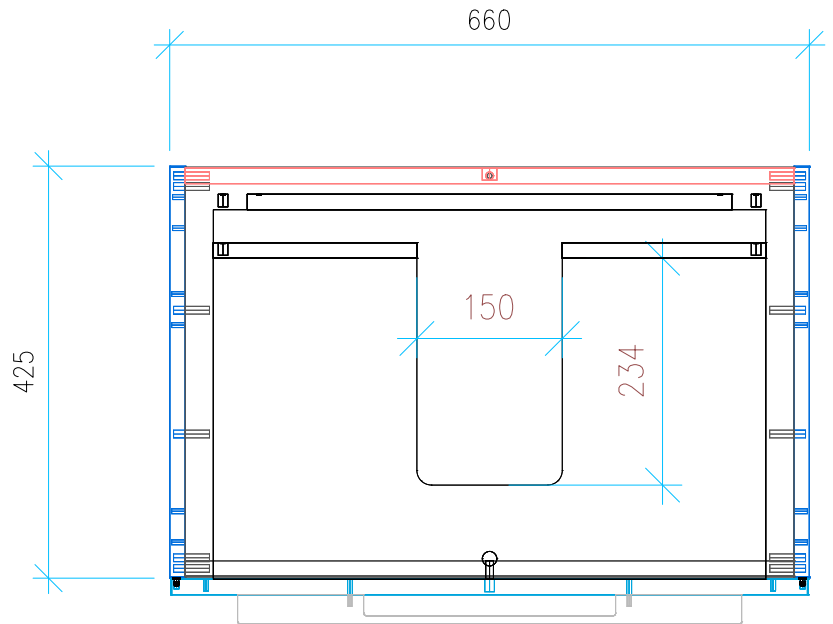

Ansicht 1 / 3D

Ansicht 2 / Draufsicht

Ansicht 3 / Seitenansicht Links

Ansicht 4 / Vorderansicht

Höhe 480 Breite 660 Tiefe 425 Gewicht 20.077	Erstellt 18.07.2022	Artikelname WTU_LAUF_PROS_70_SC
	Maße in mm	
	Gewicht in kg	