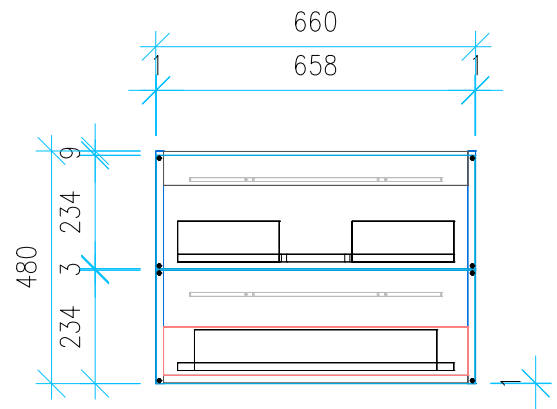

Ansicht 1 / 3D

Ansicht 2 / Draufsicht

Ansicht 3 / Seitenansicht Links

Ansicht 4 / Vorderansicht

Höhe 480 Breite 660 Tiefe 425 Gewicht 20.077	Erstellt 18.07.2022	Artikelname WTU_LAUF_PROS_70_SC
	Maße in mm	
	Gewicht in kg	