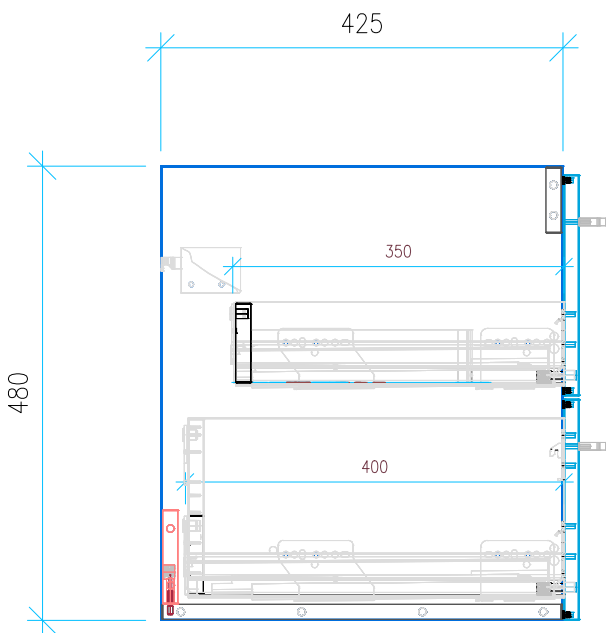

Ansicht 1 / 3D

Ansicht 2 / Draufsicht

Ansicht 3 / Seitenansicht Links

Ansicht 4 / Vorderansicht

Höhe 480 Breite 660 Tiefe 425 Gewicht 20.077	Erstellt 18.07.2022	Artikelname WTU_LAUF_PROS_70_SC
	Maße in mm	
	Gewicht in kg	