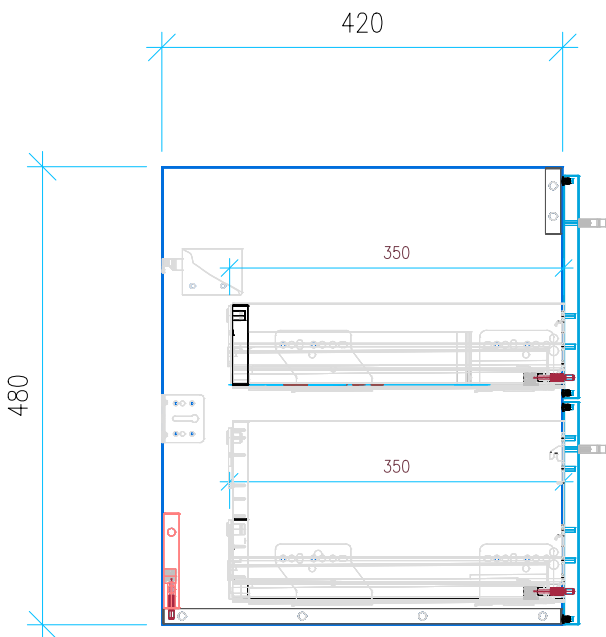

Ansicht 1 / 3D

Ansicht 2 / Draufsicht

Ansicht 3 / Seitenansicht Links

Ansicht 4 / Vorderansicht

Höhe 480	Erstellt 18.07.2022	Artikelname
Breite 1260	Maße in mm	WTU_LAUF_PROS_130D_SC
Tiefe 420	Gewicht in kg	
Gewicht 32.962		