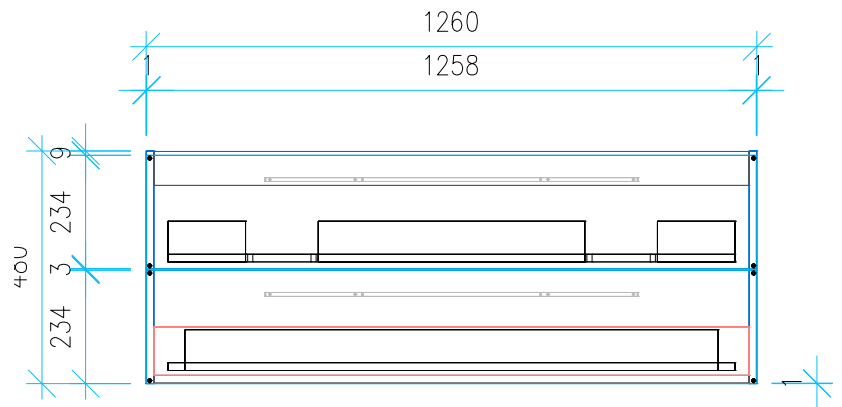

Ansicht 1 / 3D

Ansicht 2 / Draufsicht

Ansicht 3 / Seitenansicht Links

Ansicht 4 / Vorderansicht

Höhe 480	Erstellt 18.07.2022	Artikelname
Breite 1260	Maße in mm	WTU_LAUF_PROS_130D_SC
Tiefe 420	Gewicht in kg	
Gewicht 32.962		