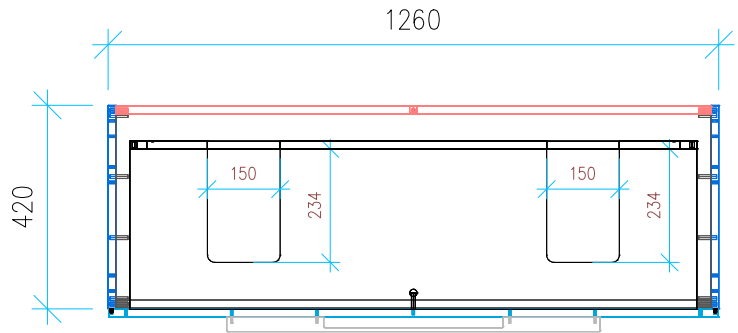

Ansicht 1 / 3D

Ansicht 2 / Draufsicht

Ansicht 3 / Seitenansicht Links

Ansicht 4 / Vorderansicht

Höhe 480	Erstellt 18.07.2022	Artikelname
Breite 1260	Maße in mm	WTU_LAUF_PROS_130D_SC
Tiefe 420	Gewicht in kg	
Gewicht 32.962		