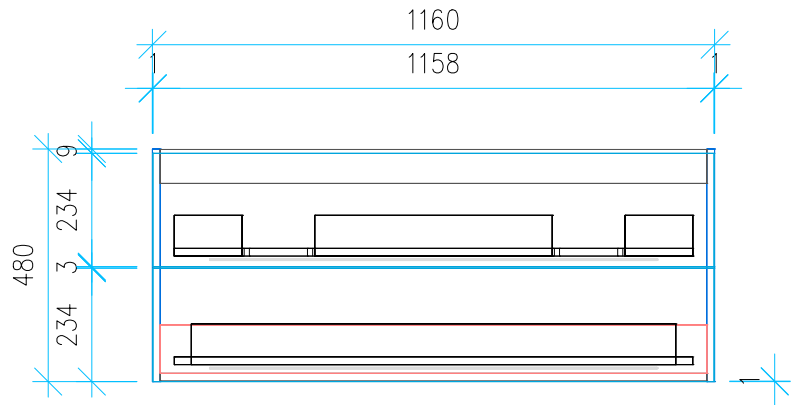

Ansicht 1 / 3D

Ansicht 2 / Draufsicht

Ansicht 3 / Seitenansicht Links

Ansicht 4 / Vorderansicht

Höhe <b>480</b>	Erstellt <b>18.07.2022</b>	Artikelname
Breite <b>1160</b>	Maße in mm	<b>WTU_LAUF_PROS_120D_SC_PTO</b>
Tiefe <b>425</b>	Gewicht in kg	
Gewicht <b>30.767</b>		