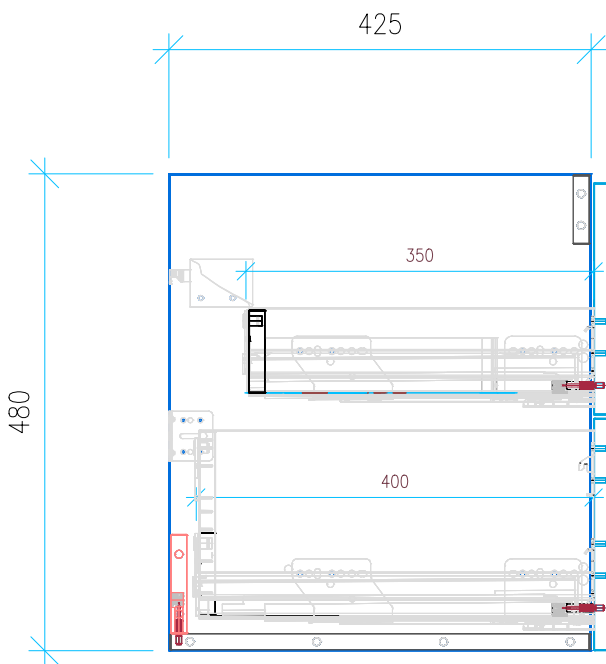

Ansicht 1 / 3D

Ansicht 2 / Draufsicht

Ansicht 3 / Seitenansicht Links

Ansicht 4 / Vorderansicht

Höhe <b>480</b>	Erstellt <b>18.07.2022</b>	Artikelname
Breite <b>1160</b>	Maße in mm	<b>WTU_LAUF_PROS_120D_SC_PTO</b>
Tiefe <b>425</b>	Gewicht in kg	
Gewicht <b>30.767</b>		