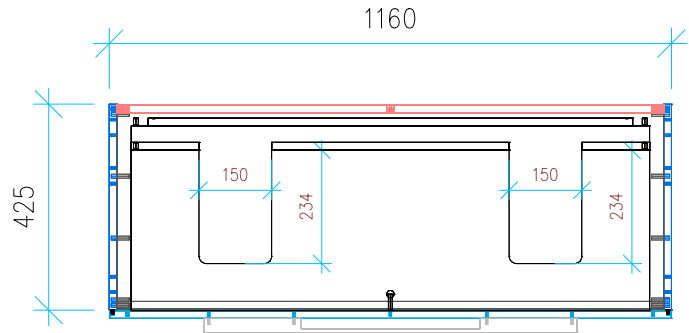

Ansicht 1 / 3D

Ansicht 2 / Draufsicht

Ansicht 3 / Seitenansicht Links

Ansicht 4 / Vorderansicht

Höhe <b>480</b>	Erstellt <b>18.07.2022</b>	Artikelname
Breite <b>1160</b>	Maße in mm	<b>WTU_LAUF_PROS_120D_SC</b>
Tiefe <b>425</b>	Gewicht in kg	
Gewicht <b>31.423</b>		