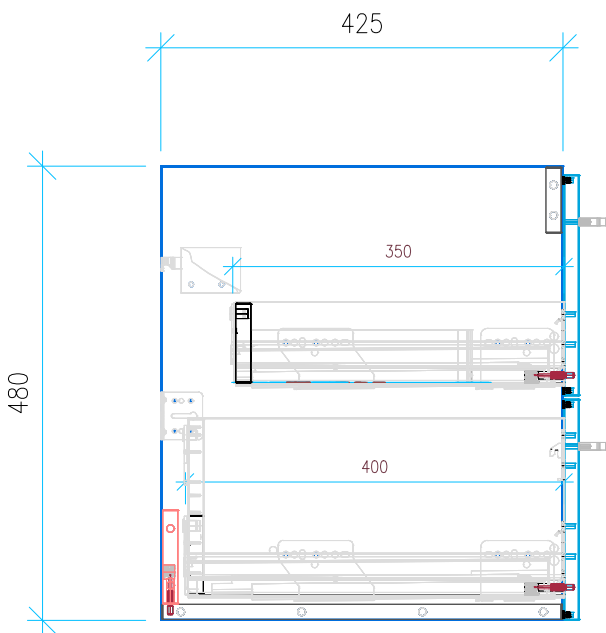

Ansicht 1 / 3D

Ansicht 2 / Draufsicht

Ansicht 3 / Seitenansicht Links

Ansicht 4 / Vorderansicht

Höhe <b>480</b>	Erstellt <b>18.07.2022</b>	Artikelname
Breite <b>1160</b>	Maße in mm	<b>WTU_LAUF_PROS_120D_SC</b>
Tiefe <b>425</b>	Gewicht in kg	
Gewicht <b>31.423</b>		