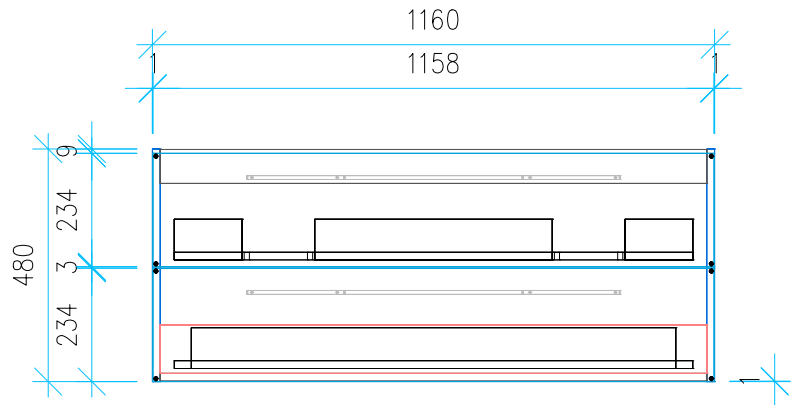

Ansicht 1 / 3D

Ansicht 2 / Draufsicht

Ansicht 3 / Seitenansicht Links

Ansicht 4 / Vorderansicht

Höhe <b>480</b>	Erstellt <b>18.07.2022</b>	Artikelname
Breite <b>1160</b>	Maße in mm	<b>WTU_LAUF_PROS_120D_SC</b>
Tiefe <b>425</b>	Gewicht in kg	
Gewicht <b>31.423</b>		