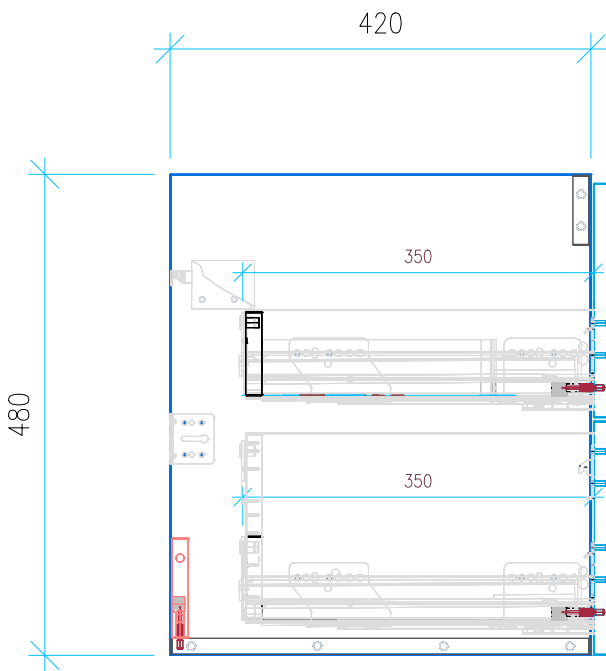

Ansicht 1 / 3D

Ansicht 2 / Draufsicht

Ansicht 3 / Seitenansicht Links

Ansicht 4 / Vorderansicht

Höhe 480	Erstellt 18.07.2022	Artikelname
Breite 1010	Maße in mm	WTU_LAUF_PROS_105_SC_PTO
Tiefe 420	Gewicht in kg	
Gewicht 27.161		