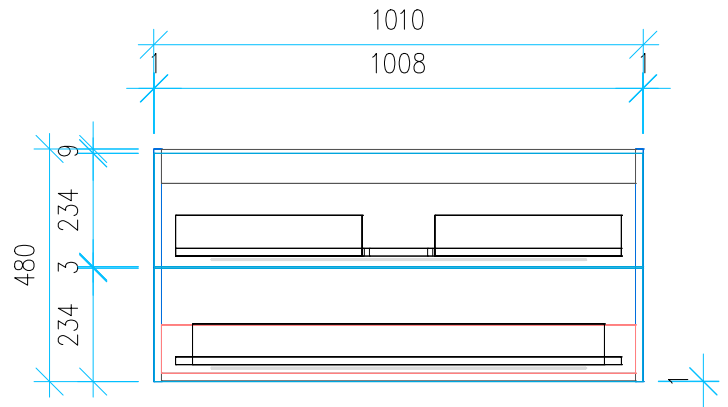

Ansicht 1 / 3D

Ansicht 2 / Draufsicht

Ansicht 3 / Seitenansicht Links

Ansicht 4 / Vorderansicht

Höhe 480	Erstellt 18.07.2022	Artikelname
Breite 1010	Maße in mm	WTU_LAUF_PROS_105_SC_PTO
Tiefe 420	Gewicht in kg	
Gewicht 27.161		