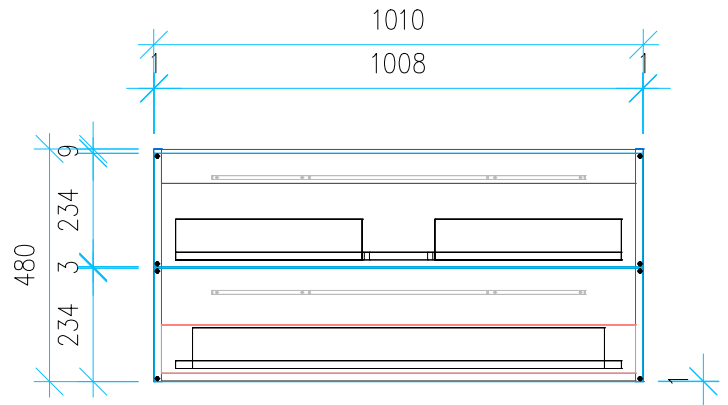

Ansicht 1 / 3D

Ansicht 2 / Draufsicht

Ansicht 3 / Seitenansicht Links

Ansicht 4 / Vorderansicht

Höhe 480	Erstellt 18.07.2022	Artikelname
Breite 1010	Maße in mm	WTU_LAUF_PROS_105_SC
Tiefe 420	Gewicht in kg	
Gewicht 27.817		