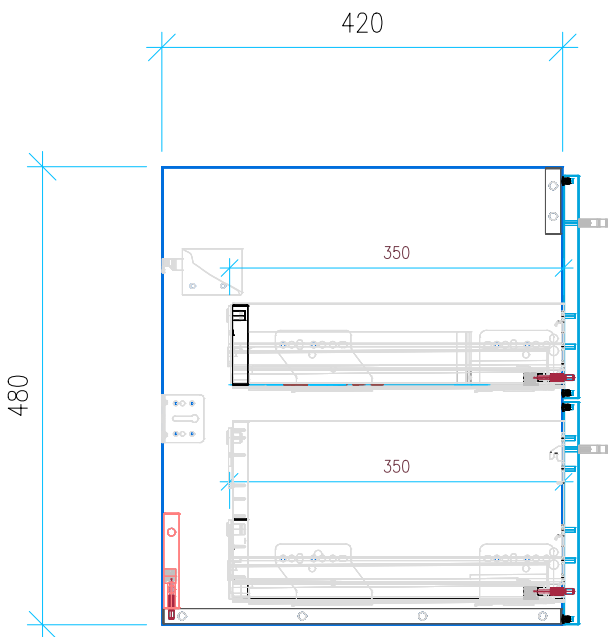

Ansicht 1 / 3D

Ansicht 2 / Draufsicht

Ansicht 3 / Seitenansicht Links

Ansicht 4 / Vorderansicht

Höhe 480	Erstellt 18.07.2022	Artikelname
Breite 1010	Maße in mm	WTU_LAUF_PROS_105_SC
Tiefe 420	Gewicht in kg	
Gewicht 27.817		