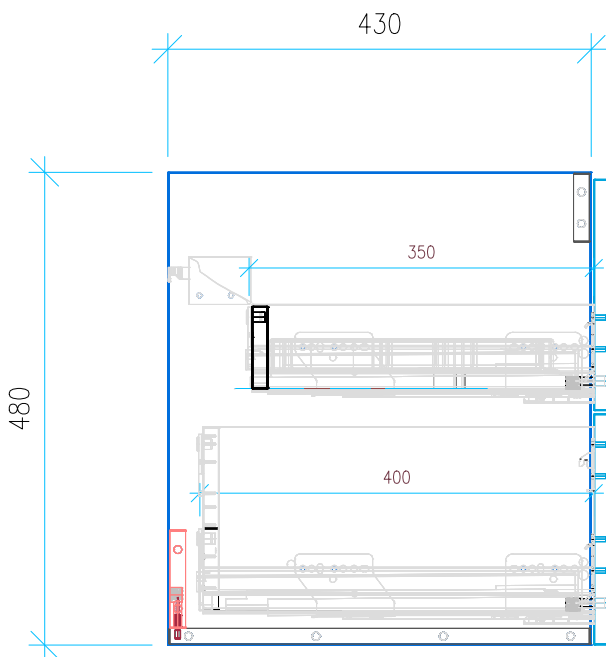

Ansicht 1 / 3D

Ansicht 2 / Draufsicht

Ansicht 3 / Seitenansicht Links

Ansicht 4 / Vorderansicht

Höhe 480	Erstellt 18.07.2022	Artikelname
Breite 770	Maße in mm	WTU_LAUF_PROA_85_SPA_SC_PTO
Tiefe 430	Gewicht in kg	
Gewicht 22.439		