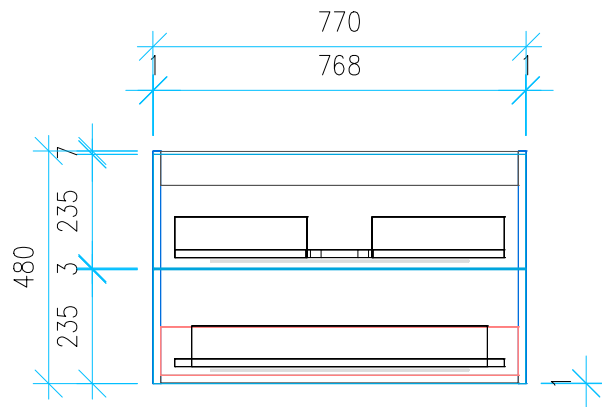

Ansicht 1 / 3D

Ansicht 2 / Draufsicht

Ansicht 3 / Seitenansicht Links

Ansicht 4 / Vorderansicht

Höhe 480	Erstellt 18.07.2022	Artikelname
Breite 770	Maße in mm	WTU_LAUF_PROA_85_SPA_SC_PTO
Tiefe 430	Gewicht in kg	
Gewicht 22.439		