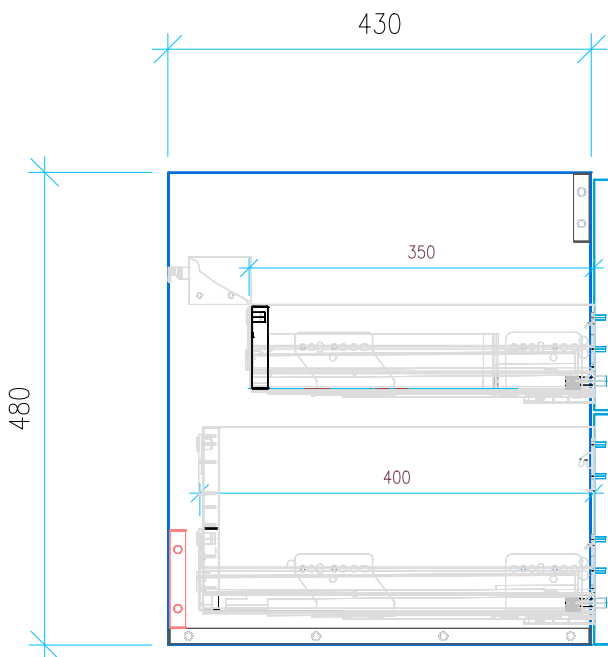

Ansicht 1 / 3D

Ansicht 2 / Draufsicht

Ansicht 3 / Seitenansicht Links

Ansicht 4 / Vorderansicht

Höhe 480	Erstellt 18.07.2022	Artikelname
Breite 570	Maße in mm	WTU_LAUF_PROA_65_SC_PTO
Tiefe 430	Gewicht in kg	
Gewicht 17.654		