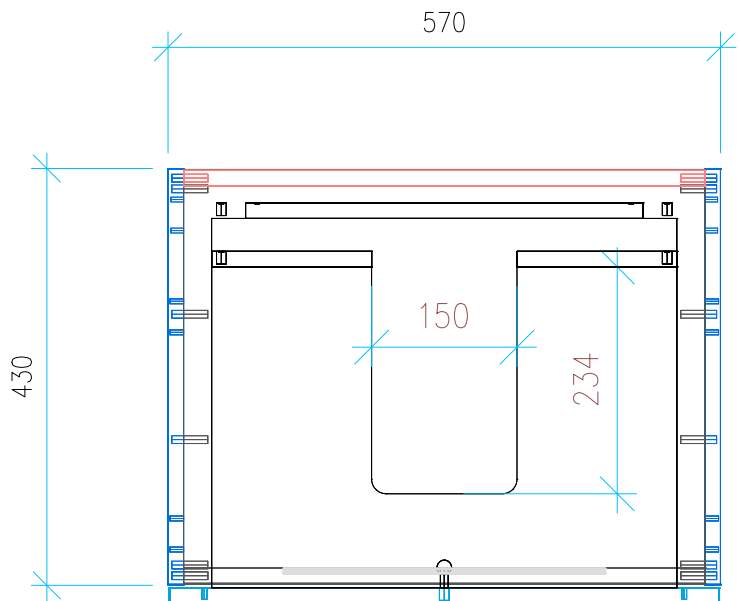

Ansicht 1 / 3D

Ansicht 2 / Draufsicht

Ansicht 3 / Seitenansicht Links

Ansicht 4 / Vorderansicht

Höhe 480	Erstellt 18.07.2022	Artikelname
Breite 570	Maße in mm	WTU_LAUF_PROA_65_SC_PTO
Tiefe 430	Gewicht in kg	
Gewicht 17.654		