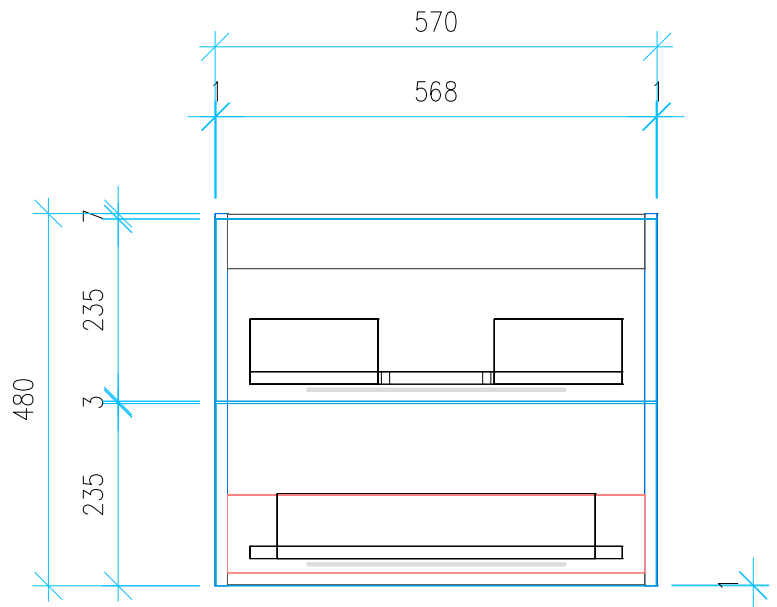

Ansicht 1 / 3D

Ansicht 2 / Draufsicht

Ansicht 3 / Seitenansicht Links

Ansicht 4 / Vorderansicht

Höhe 480	Erstellt 18.07.2022	Artikelname
Breite 570	Maße in mm	WTU_LAUF_PROA_65_SC_PTO
Tiefe 430	Gewicht in kg	
Gewicht 17.654		