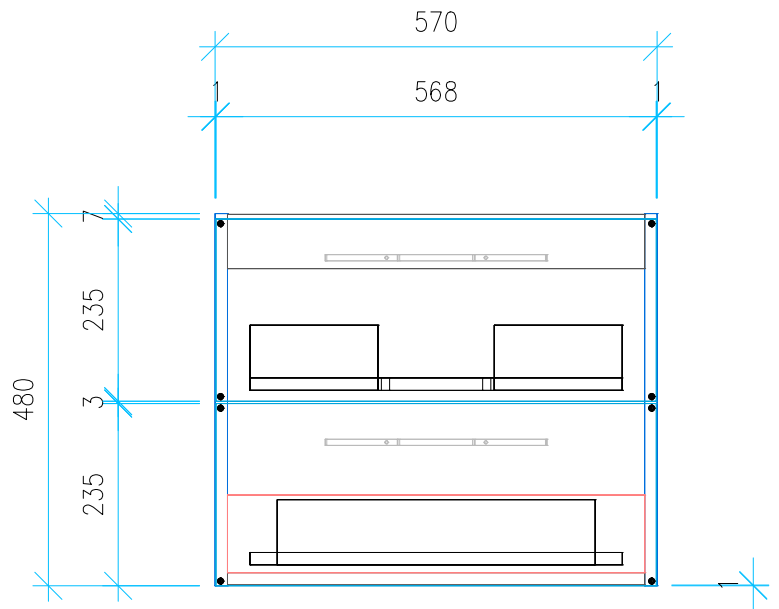

Ansicht 1 / 3D

Ansicht 2 / Draufsicht

Ansicht 3 / Seitenansicht Links

Ansicht 4 / Vorderansicht

Höhe 480	Erstellt 18.07.2022	Artikelname
Breite 570	Maße in mm	WTU_LAUF_PROA_65_SC
Tiefe 430	Gewicht in kg	
Gewicht 17.934		