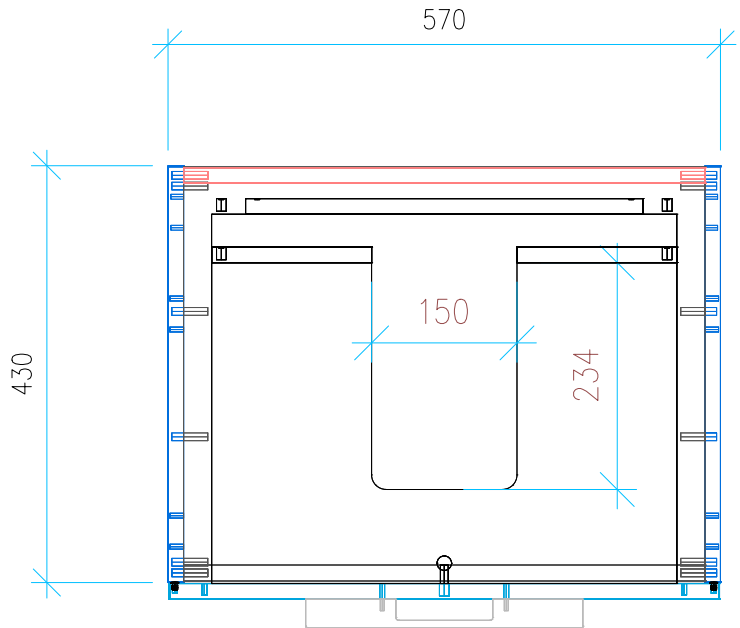

Ansicht 1 / 3D

Ansicht 2 / Draufsicht

Ansicht 3 / Seitenansicht Links

Ansicht 4 / Vorderansicht

Höhe 480	Erstellt 18.07.2022	Artikelname
Breite 570	Maße in mm	WTU_LAUF_PROA_65_SC
Tiefe 430	Gewicht in kg	
Gewicht 17.934		