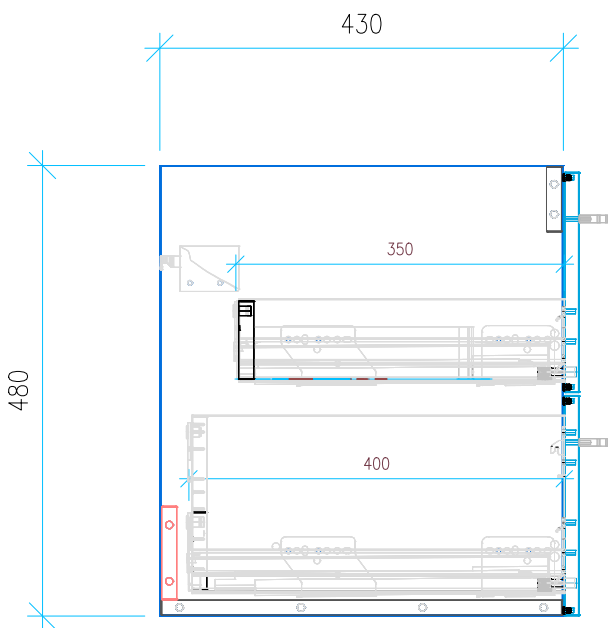

Ansicht 1 / 3D

Ansicht 2 / Draufsicht

Ansicht 3 / Seitenansicht Links

Ansicht 4 / Vorderansicht

Höhe 480	Erstellt 18.07.2022	Artikelname
Breite 570	Maße in mm	WTU_LAUF_PROA_65_SC
Tiefe 430	Gewicht in kg	
Gewicht 17.934		