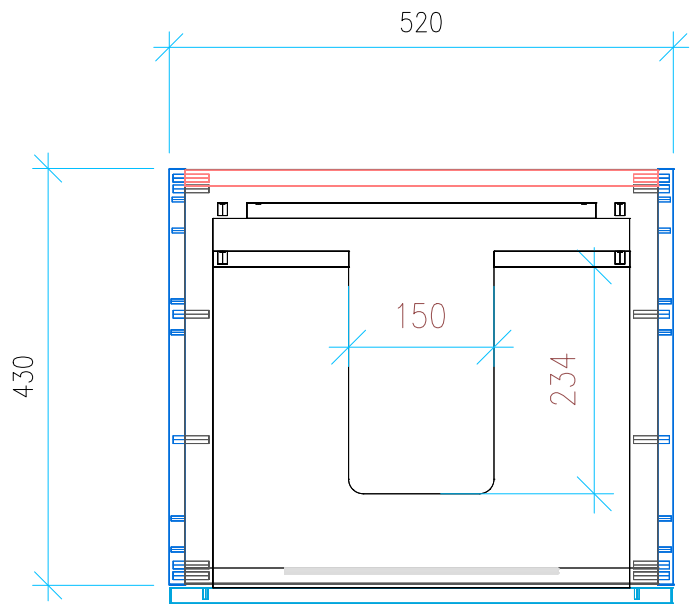

Ansicht 1 / 3D

Ansicht 2 / Draufsicht

Ansicht 3 / Seitenansicht Links

Ansicht 4 / Vorderansicht

Höhe <b>480</b>	Erstellt <b>18.07.2022</b>	Artikelname
Breite <b>520</b>	Maße in mm	<b>WTU_LAUF_PROA_60_SC_PTO</b>
Tiefe <b>430</b>	Gewicht in kg	
Gewicht <b>16.484</b>		