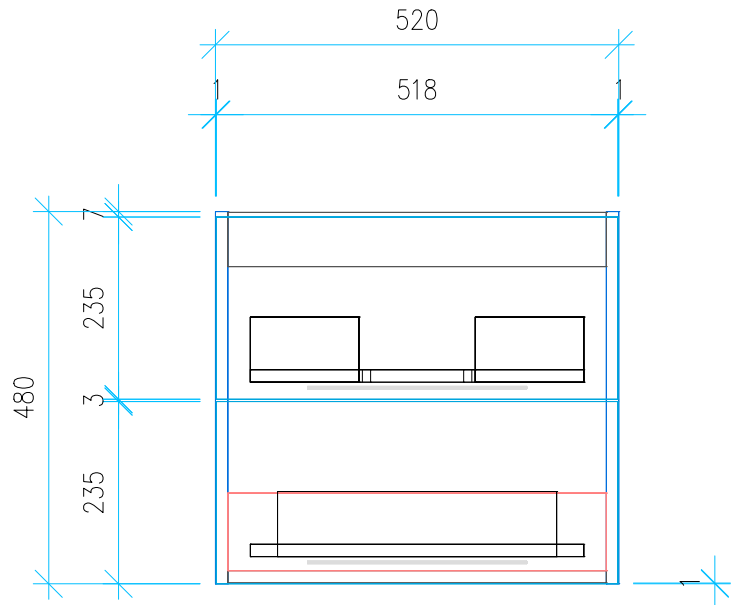

Ansicht 1 / 3D

Ansicht 2 / Draufsicht

Ansicht 3 / Seitenansicht Links

Ansicht 4 / Vorderansicht

Höhe <b>480</b>	Erstellt <b>18.07.2022</b>	Artikelname
Breite <b>520</b>	Maße in mm	<b>WTU_LAUF_PROA_60_SC_PTO</b>
Tiefe <b>430</b>	Gewicht in kg	
Gewicht <b>16.484</b>		