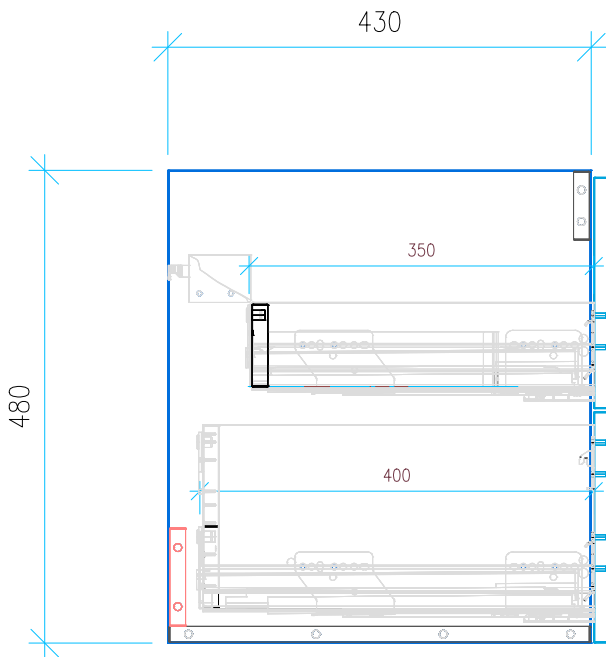

Ansicht 1 / 3D

Ansicht 2 / Draufsicht

Ansicht 3 / Seitenansicht Links

Ansicht 4 / Vorderansicht

Höhe <b>480</b>	Erstellt <b>18.07.2022</b>	Artikelname
Breite <b>520</b>	Maße in mm	<b>WTU_LAUF_PROA_60_SC_PTO</b>
Tiefe <b>430</b>	Gewicht in kg	
Gewicht <b>16.484</b>		