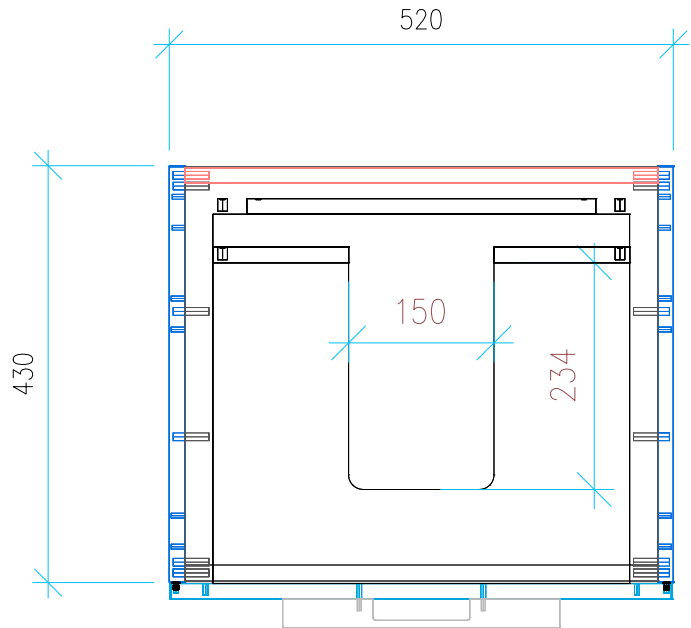

Ansicht 1 / 3D

Ansicht 2 / Draufsicht

Ansicht 3 / Seitenansicht Links

Ansicht 4 / Vorderansicht

Höhe <b>480</b>	Erstellt <b>18.07.2022</b>	Artikelname
Breite <b>520</b>	Maße in mm	<b>WTU_LAUF_PROA_60_SC</b>
Tiefe <b>430</b>	Gewicht in kg	
Gewicht <b>16.764</b>		