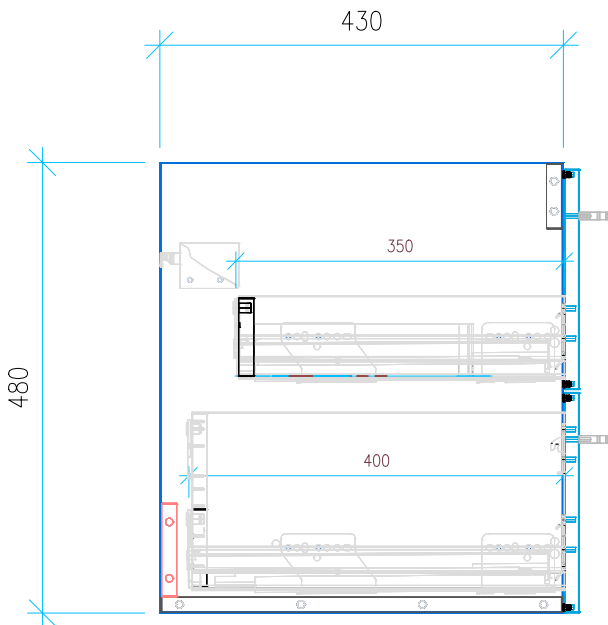

Ansicht 1 / 3D

Ansicht 2 / Draufsicht

Ansicht 3 / Seitenansicht Links

Ansicht 4 / Vorderansicht

Höhe <b>480</b>	Erstellt <b>18.07.2022</b>	Artikelname
Breite <b>520</b>	Maße in mm	<b>WTU_LAUF_PROA_60_SC</b>
Tiefe <b>430</b>	Gewicht in kg	
Gewicht <b>16.764</b>		