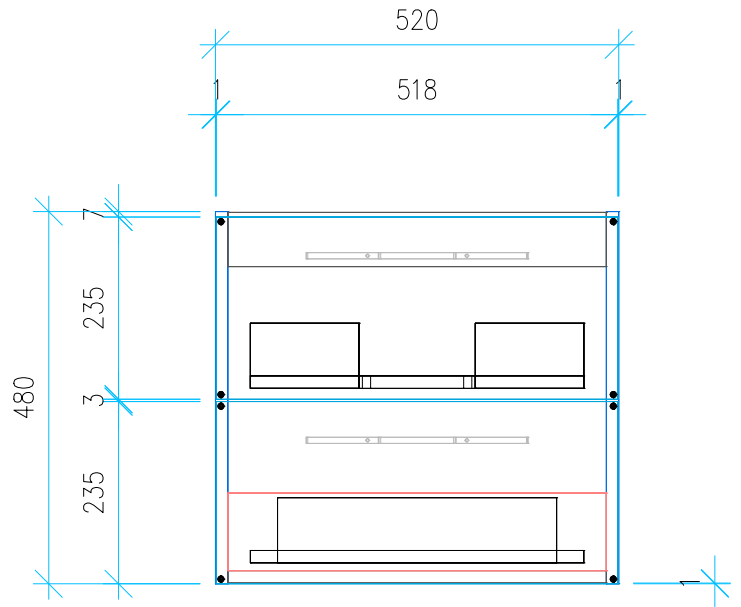

Ansicht 1 / 3D

Ansicht 2 / Draufsicht

Ansicht 3 / Seitenansicht Links

Ansicht 4 / Vorderansicht

Höhe <b>480</b>	Erstellt <b>18.07.2022</b>	Artikelname
Breite <b>520</b>	Maße in mm	<b>WTU_LAUF_PROA_60_SC</b>
Tiefe <b>430</b>	Gewicht in kg	
Gewicht <b>16.764</b>		