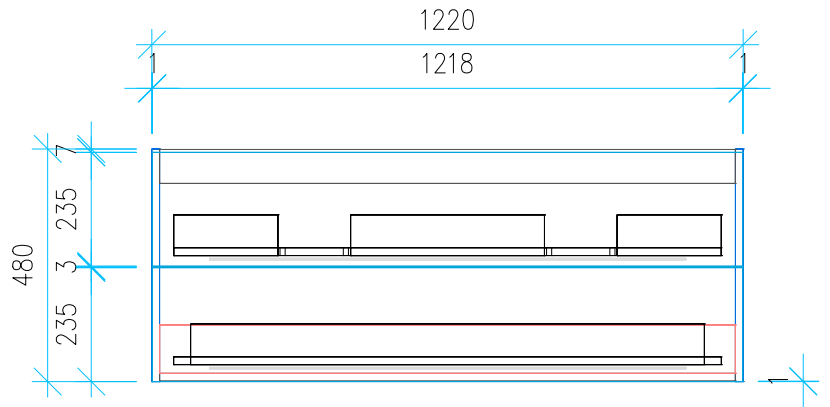

Ansicht 1 / 3D

Ansicht 2 / Draufsicht

Ansicht 3 / Seitenansicht Links

Ansicht 4 / Vorderansicht

Höhe 480	Erstellt 18.07.2022	Artikelname
Breite 1220	Maße in mm	WTU_LAUF_PROA_130D_SC_PTO
Tiefe 430	Gewicht in kg	
Gewicht 32.339		