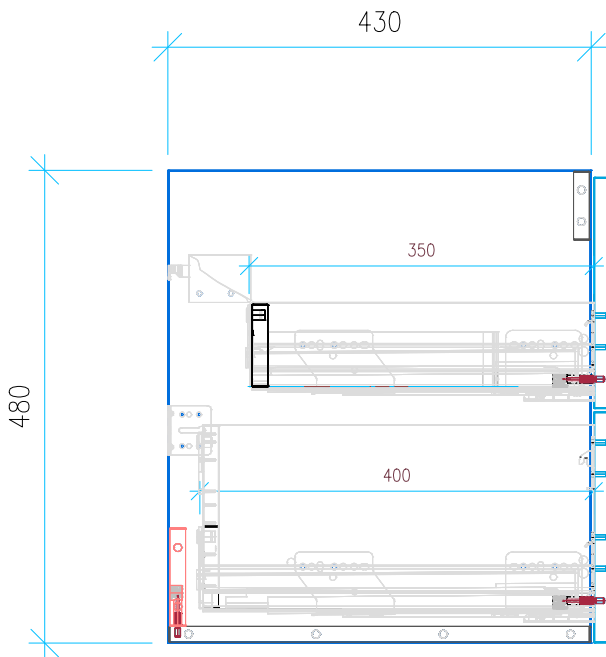

Ansicht 1 / 3D

Ansicht 2 / Draufsicht

Ansicht 3 / Seitenansicht Links

Ansicht 4 / Vorderansicht

Höhe 480	Erstellt 18.07.2022	Artikelname
Breite 1220	Maße in mm	WTU_LAUF_PROA_130D_SC_PTO
Tiefe 430	Gewicht in kg	
Gewicht 32.339		