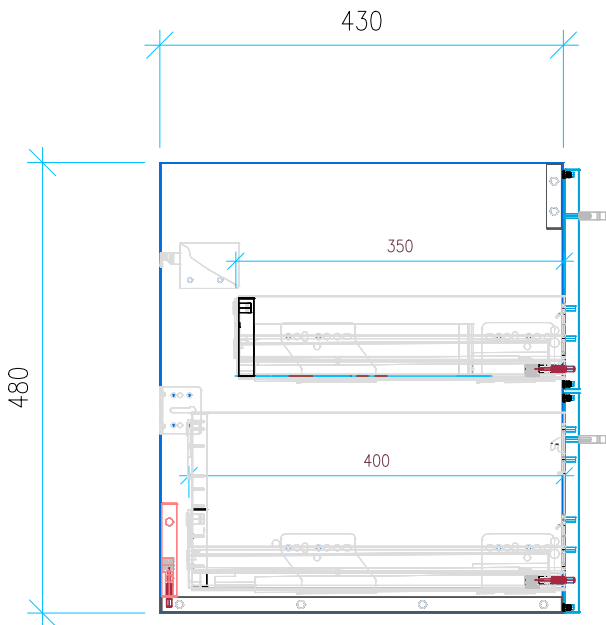

Ansicht 1 / 3D

Ansicht 2 / Draufsicht

Ansicht 3 / Seitenansicht Links

Ansicht 4 / Vorderansicht

Höhe 480	Erstellt 18.07.2022	Artikelname
Breite 1220	Maße in mm	WTU_LAUF_PROA_130D_SC
Tiefe 430	Gewicht in kg	
Gewicht 32.995		