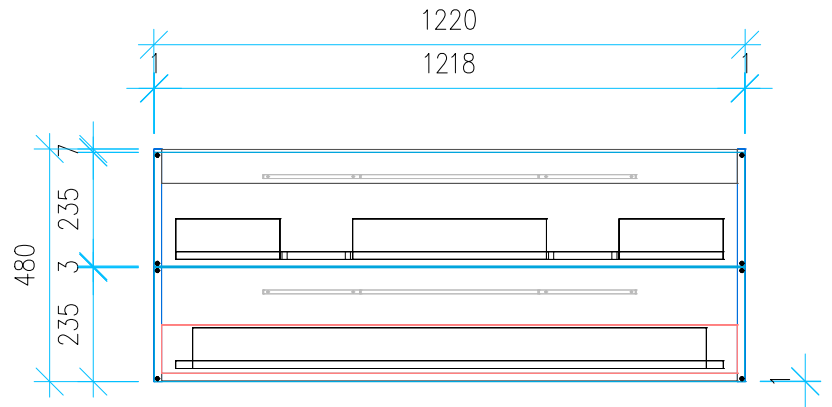

Ansicht 1 / 3D

Ansicht 2 / Draufsicht

Ansicht 3 / Seitenansicht Links

Ansicht 4 / Vorderansicht

Höhe 480	Erstellt 18.07.2022	Artikelname
Breite 1220	Maße in mm	WTU_LAUF_PROA_130D_SC
Tiefe 430	Gewicht in kg	
Gewicht 32.995		