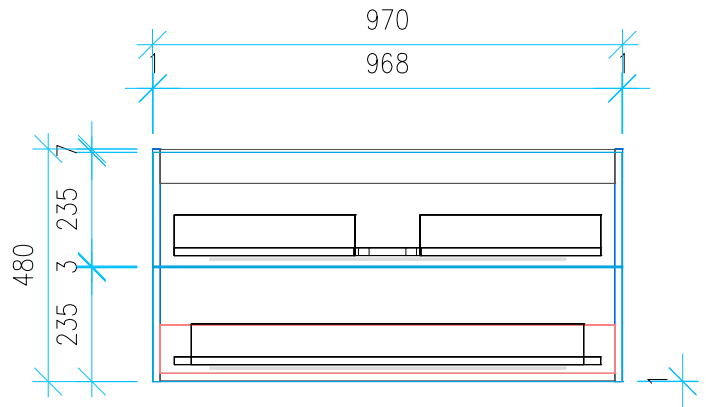

Ansicht 1 / 3D

Ansicht 2 / Draufsicht

Ansicht 3 / Seitenansicht Links

Ansicht 4 / Vorderansicht

Höhe 480	Erstellt 18.07.2022	Artikelname
Breite 970	Maße in mm	WTU_LAUF_PROA_105_SPA_SC_PTO
Tiefe 430	Gewicht in kg	
Gewicht 27.122		