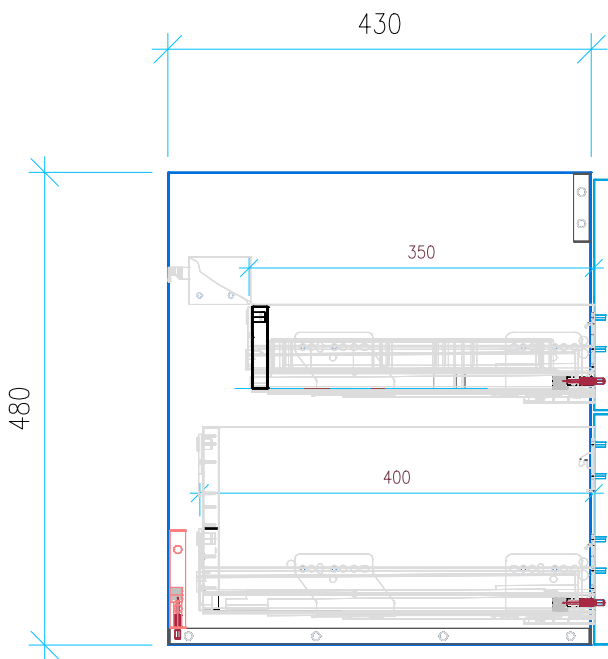

Ansicht 1 / 3D

Ansicht 2 / Draufsicht

Ansicht 3 / Seitenansicht Links

Ansicht 4 / Vorderansicht

Höhe 480	Erstellt 18.07.2022	Artikelname
Breite 970	Maße in mm	WTU_LAUF_PROA_105_SPA_SC_PTO
Tiefe 430	Gewicht in kg	
Gewicht 27.122		