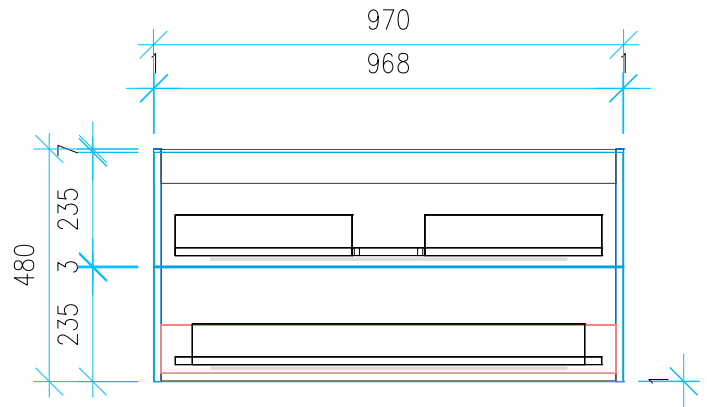

Ansicht 1 / 3D

Ansicht 2 / Draufsicht

Ansicht 3 / Seitenansicht Links

Ansicht 4 / Vorderansicht

Höhe 480	Erstellt 18.07.2022	Artikelname
Breite 970	Maße in mm	WTU_LAUF_PROA_105_SC_PTO
Tiefe 430	Gewicht in kg	
Gewicht 27.019		