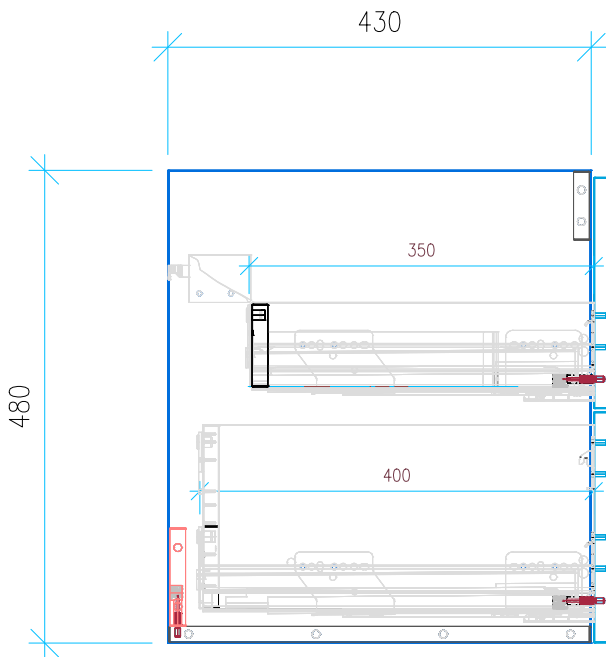

Ansicht 1 / 3D

Ansicht 2 / Draufsicht

Ansicht 3 / Seitenansicht Links

Ansicht 4 / Vorderansicht

Höhe 480	Erstellt 18.07.2022	Artikelname
Breite 970	Maße in mm	WTU_LAUF_PROA_105_SC_PTO
Tiefe 430	Gewicht in kg	
Gewicht 27.019		