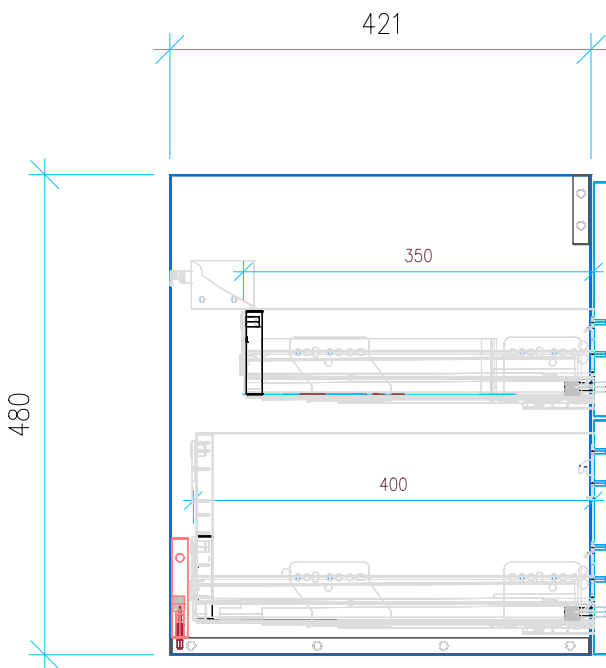

Ansicht 1 / 3D

Ansicht 2 / Draufsicht

Ansicht 3 / Seitenansicht Links

Ansicht 4 / Vorderansicht

Höhe 480	Erstellt 18.07.2022	Artikelname
Breite 760	Maße in mm	WTU_LAUF_LIV_CITY_80_SC_PTO
Tiefe 421	Gewicht in kg	
Gewicht 21.903		