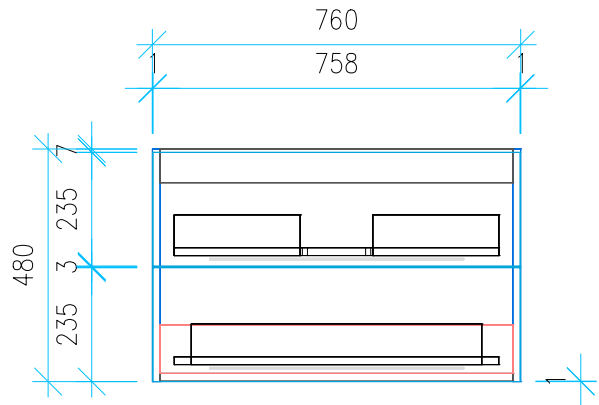

Ansicht 1 / 3D

Ansicht 2 / Draufsicht

Ansicht 3 / Seitenansicht Links

Ansicht 4 / Vorderansicht

Höhe 480	Erstellt 18.07.2022	Artikelname
Breite 760	Maße in mm	WTU_LAUF_LIV_CITY_80_SC_PTO
Tiefe 421	Gewicht in kg	
Gewicht 21.903		