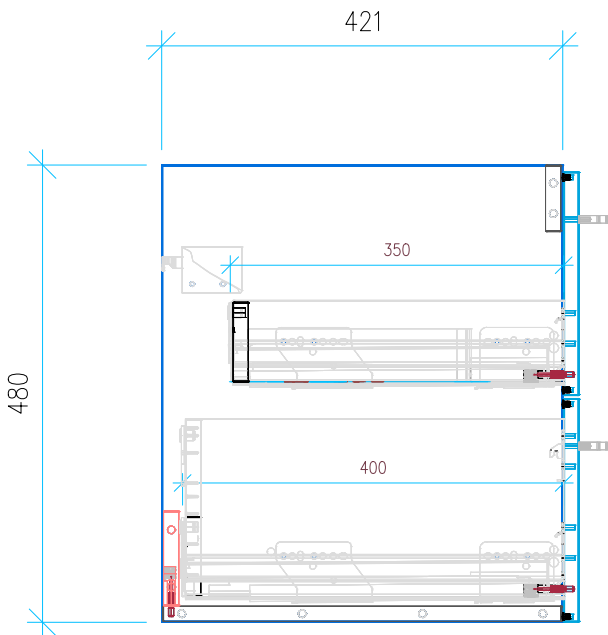

Ansicht 1 / 3D

Ansicht 2 / Draufsicht

Ansicht 3 / Seitenansicht Links

Ansicht 4 / Vorderansicht

Höhe 480	Erstellt 15.07.2022	Artikelname
Breite 960	Maße in mm	WTU_LAUF_LIV_CITY_100_SC
Tiefe 421	Gewicht in kg	
Gewicht 27.221		