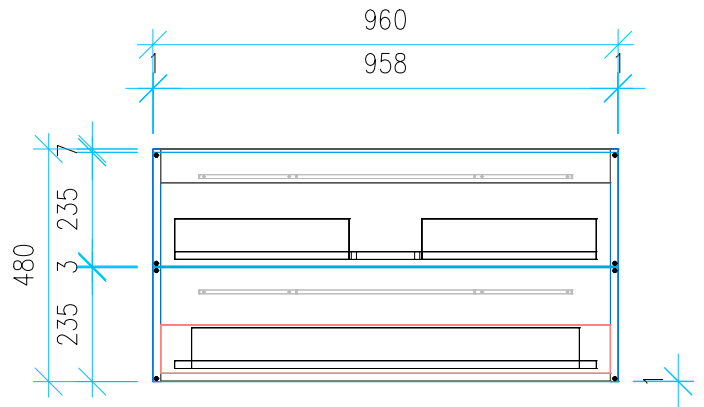

Ansicht 1 / 3D

Ansicht 2 / Draufsicht

Ansicht 3 / Seitenansicht Links

Ansicht 4 / Vorderansicht

Höhe 480	Erstellt 15.07.2022	Artikelname
Breite 960	Maße in mm	WTU_LAUF_LIV_CITY_100_SC
Tiefe 421	Gewicht in kg	
Gewicht 27.221		