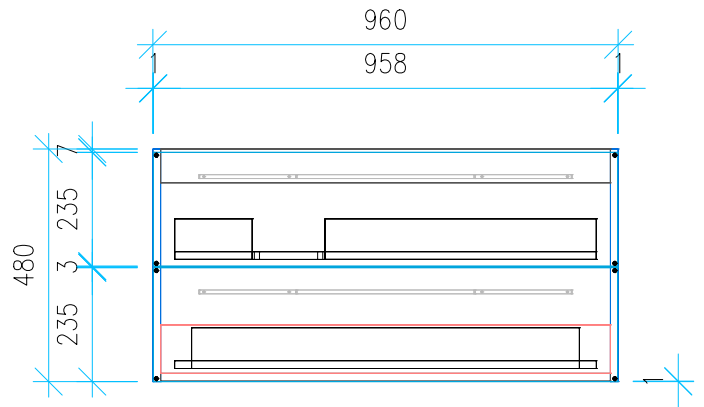

Ansicht 1 / 3D

Ansicht 2 / Draufsicht

Ansicht 3 / Seitenansicht Links

Ansicht 4 / Vorderansicht

Höhe <b>480</b>	Erstellt <b>15.07.2022</b>	Artikelname
Breite <b>960</b>	Maße in mm	<b>WTU_LAUF_LIV_CITY_100L_SC</b>
Tiefe <b>421</b>	Gewicht in kg	
Gewicht <b>27.221</b>		