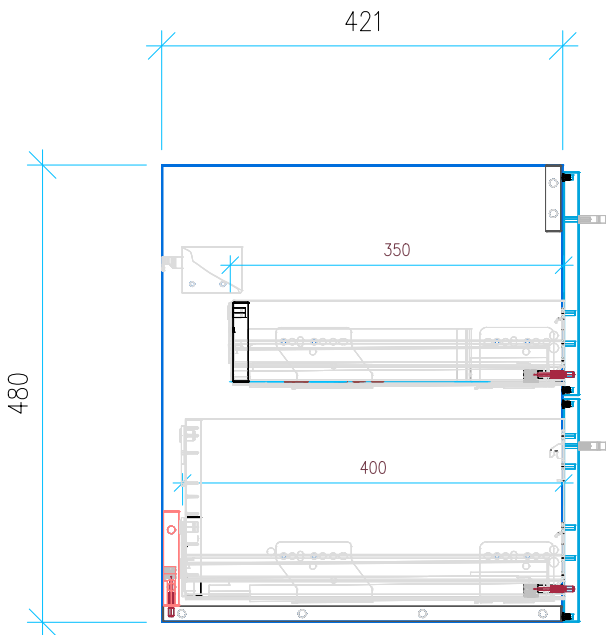

Ansicht 1 / 3D

Ansicht 2 / Draufsicht

Ansicht 3 / Seitenansicht Links

Ansicht 4 / Vorderansicht

Höhe <b>480</b>	Erstellt <b>15.07.2022</b>	Artikelname
Breite <b>960</b>	Maße in mm	<b>WTU_LAUF_LIV_CITY_100L_SC</b>
Tiefe <b>421</b>	Gewicht in kg	
Gewicht <b>27.221</b>		