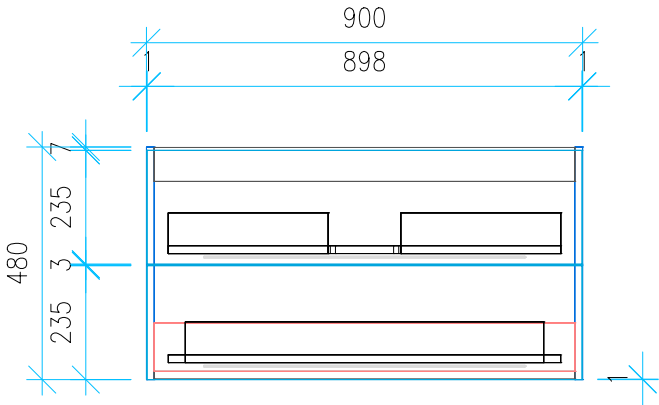

Ansicht 1 / 3D

Ansicht 2 / Draufsicht

Ansicht 3 / Seitenansicht Links

Ansicht 4 / Vorderansicht

Höhe 480 Breite 900 Tiefe 430 Gewicht 25.38	Erstellt 15.07.2022	Artikelname WTU_LAUF_LIVING_98_SC_PTO
	Maße in mm	
	Gewicht in kg	