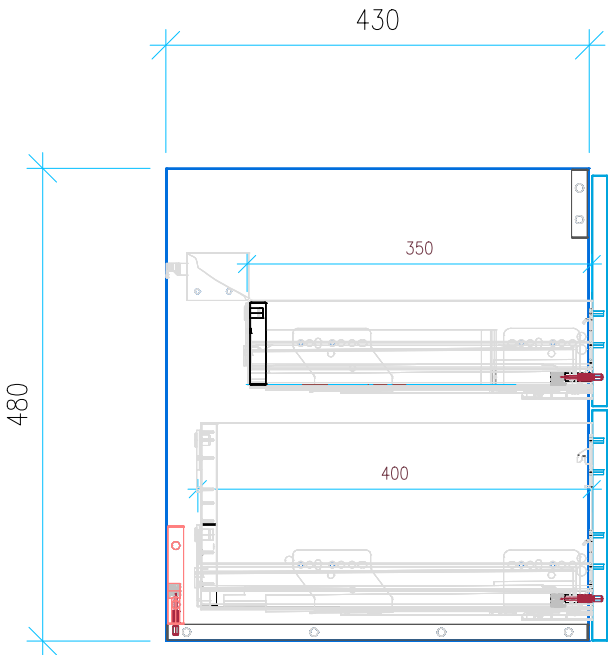

Ansicht 1 / 3D

Ansicht 2 / Draufsicht

Ansicht 3 / Seitenansicht Links

Ansicht 4 / Vorderansicht

Höhe 480 Breite 900 Tiefe 430 Gewicht 25.38	Erstellt 15.07.2022	Artikelname WTU_LAUF_LIVING_98_SC_PTO
	Maße in mm	
	Gewicht in kg	