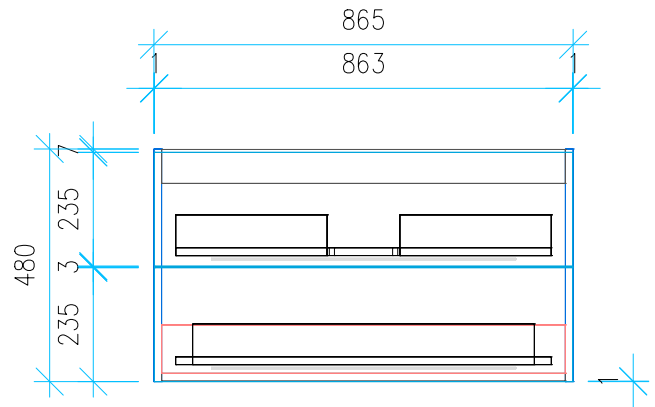

Ansicht 1 / 3D

Ansicht 2 / Draufsicht

Ansicht 3 / Seitenansicht Links

Ansicht 4 / Vorderansicht

Höhe 480	Erstellt 15.07.2022	Artikelname
Breite 865	Maße in mm	WTU_LAUF_LIVING_90_SC_PTO
Tiefe 440	Gewicht in kg	
Gewicht 24.794		