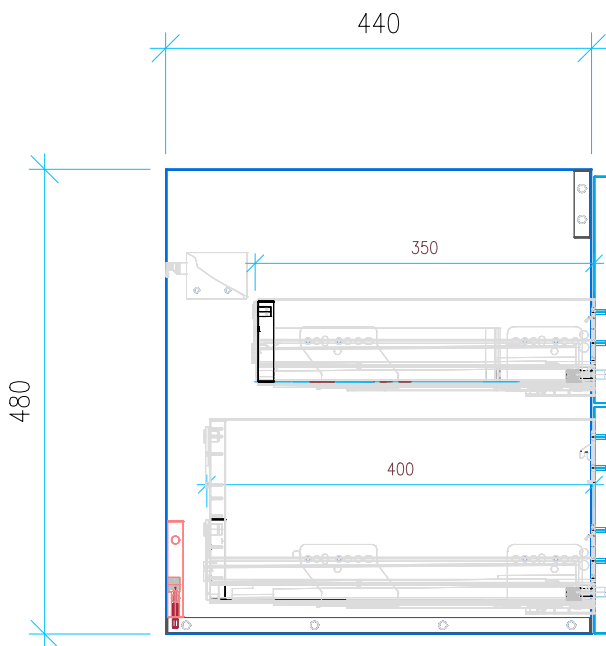

Ansicht 1 / 3D

Ansicht 2 / Draufsicht

Ansicht 3 / Seitenansicht Links

Ansicht 4 / Vorderansicht

Höhe 480	Erstellt 15.07.2022	Artikelname
Breite 865	Maße in mm	WTU_LAUF_LIVING_90_SC_PTO
Tiefe 440	Gewicht in kg	
Gewicht 24.794		