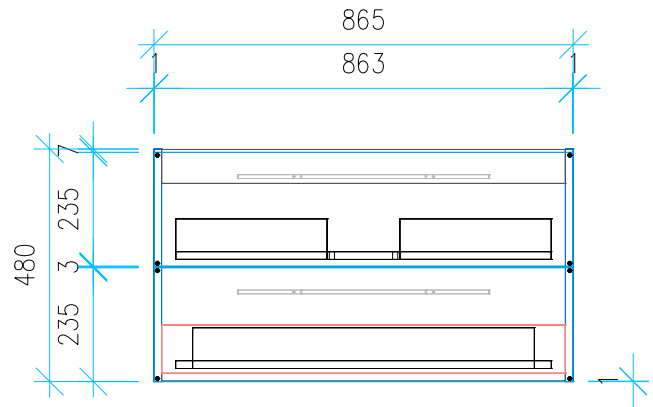

Ansicht 1 / 3D

Ansicht 2 / Draufsicht

Ansicht 3 / Seitenansicht Links

Ansicht 4 / Vorderansicht

Höhe 480	Erstellt 15.07.2022	Artikelname
Breite 865	Maße in mm	WTU_LAUF_LIVING_90_SC
Tiefe 440	Gewicht in kg	
Gewicht 25.234		