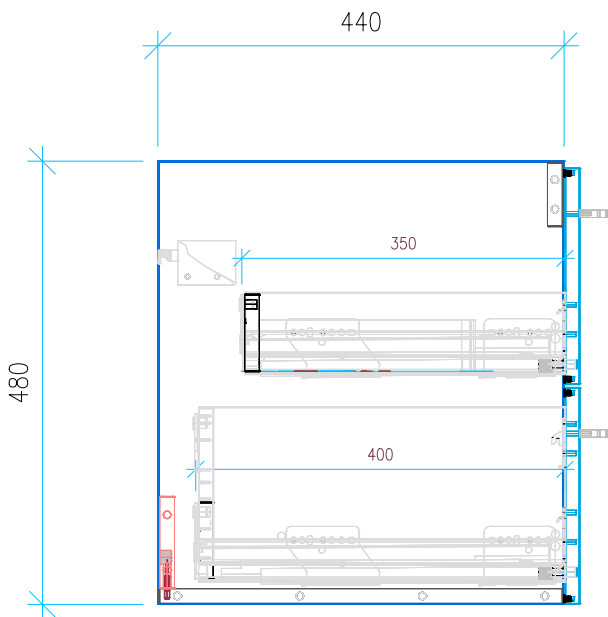

Ansicht 1 / 3D

Ansicht 2 / Draufsicht

Ansicht 3 / Seitenansicht Links

Ansicht 4 / Vorderansicht

Höhe 480	Erstellt 15.07.2022	Artikelname
Breite 865	Maße in mm	WTU_LAUF_LIVING_90_SC
Tiefe 440	Gewicht in kg	
Gewicht 25.234		