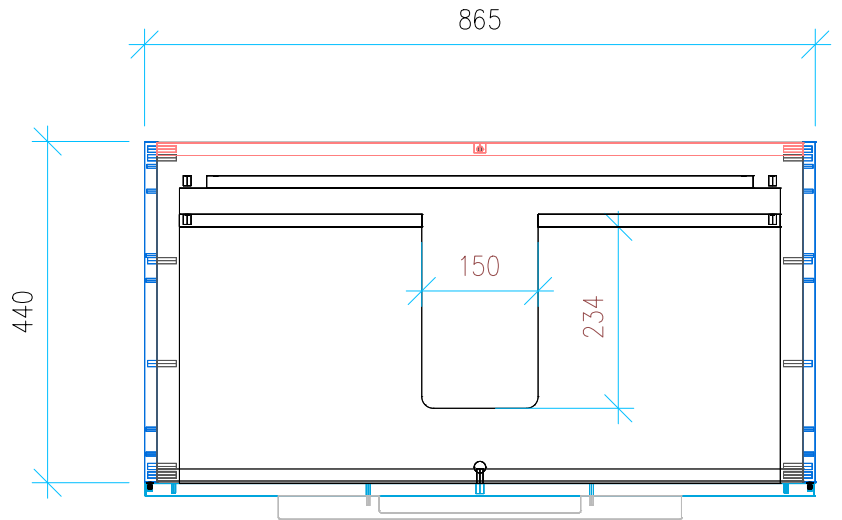

Ansicht 1 / 3D

Ansicht 2 / Draufsicht

Ansicht 3 / Seitenansicht Links

Ansicht 4 / Vorderansicht

Höhe 480	Erstellt 15.07.2022	Artikelname
Breite 865	Maße in mm	WTU_LAUF_LIVING_90_SC
Tiefe 440	Gewicht in kg	
Gewicht 25.234		