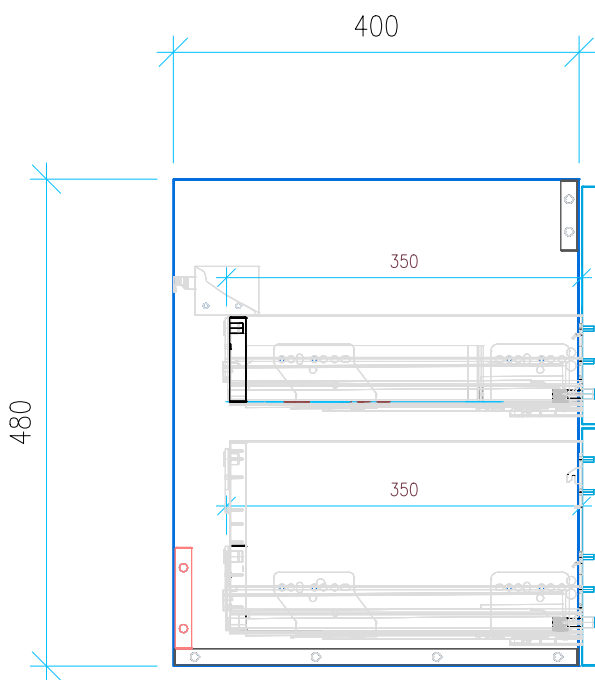

Ansicht 1 / 3D

Ansicht 2 / Draufsicht

Ansicht 3 / Seitenansicht Links

Ansicht 4 / Vorderansicht

Höhe 480 Breite 600 Tiefe 400 Gewicht 17.46	Erstellt 15.07.2022	Artikelname WTU_LAUF_LIVING_68_SC_PTO
	Maße in mm	
	Gewicht in kg	