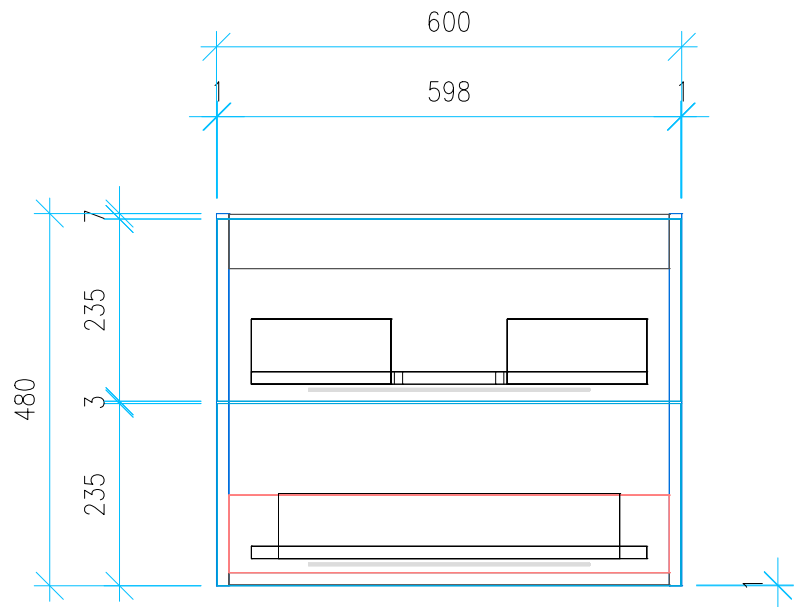

Ansicht 1 / 3D

Ansicht 2 / Draufsicht

Ansicht 3 / Seitenansicht Links

Ansicht 4 / Vorderansicht

Höhe 480 Breite 600 Tiefe 400 Gewicht 17.46	Erstellt 15.07.2022	Artikelname WTU_LAUF_LIVING_68_SC_PTO
	Maße in mm	
	Gewicht in kg	