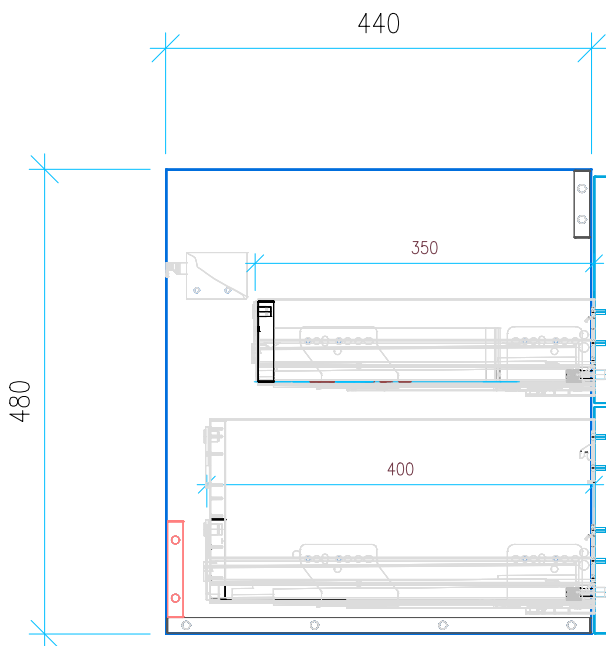

Ansicht 1 / 3D

Ansicht 2 / Draufsicht

Ansicht 3 / Seitenansicht Links

Ansicht 4 / Vorderansicht

Höhe 480	Erstellt 15.07.2022	Artikelname
Breite 615	Maße in mm	WTU_LAUF_LIVING_65_SC_PTO
Tiefe 440	Gewicht in kg	
Gewicht 18.913		