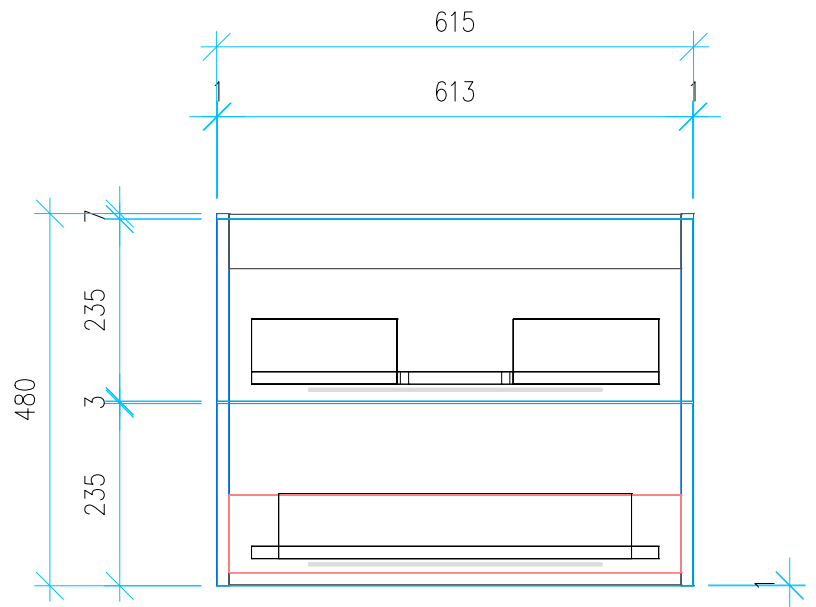

Ansicht 1 / 3D

Ansicht 2 / Draufsicht

Ansicht 3 / Seitenansicht Links

Ansicht 4 / Vorderansicht

Höhe 480	Erstellt 15.07.2022	Artikelname
Breite 615	Maße in mm	WTU_LAUF_LIVING_65_SC_PTO
Tiefe 440	Gewicht in kg	
Gewicht 18.913		