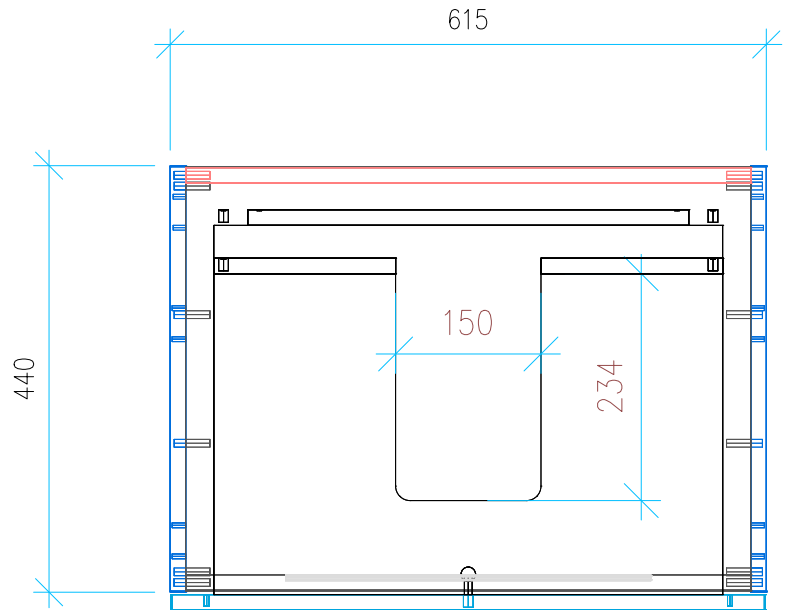

Ansicht 1 / 3D

Ansicht 2 / Draufsicht

Ansicht 3 / Seitenansicht Links

Ansicht 4 / Vorderansicht

Höhe 480	Erstellt 15.07.2022	Artikelname
Breite 615	Maße in mm	WTU_LAUF_LIVING_65_SC_PTO
Tiefe 440	Gewicht in kg	
Gewicht 18.913		