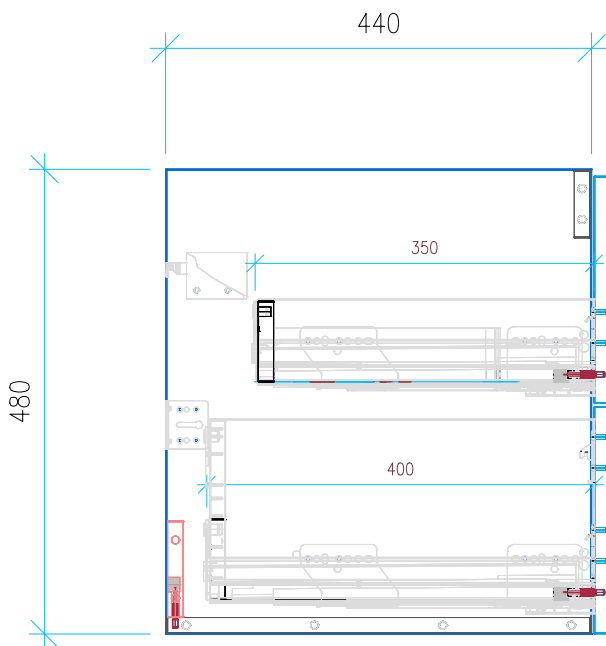

Ansicht 1 / 3D

Ansicht 2 / Draufsicht

Ansicht 3 / Seitenansicht Links

Ansicht 4 / Vorderansicht

Höhe 480	Erstellt 15.07.2022	Artikelname
Breite 1265	Maße in mm	WTU_LAUF_LIVING_130_SC_PTO
Tiefe 440	Gewicht in kg	
Gewicht 34.204		