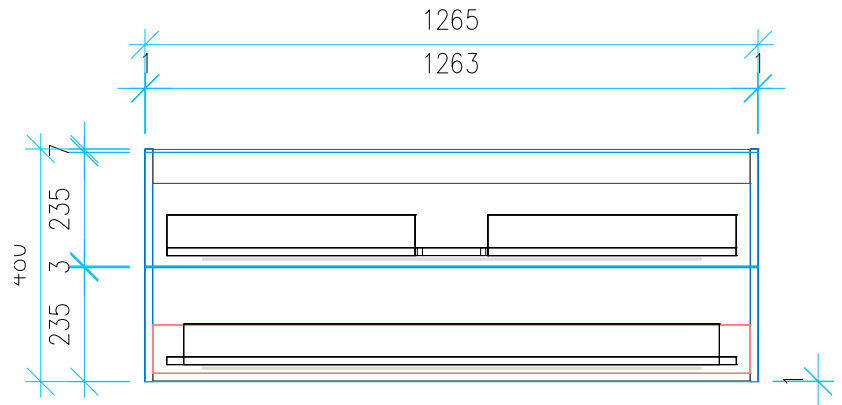

Ansicht 1 / 3D

Ansicht 2 / Draufsicht

Ansicht 3 / Seitenansicht Links

Ansicht 4 / Vorderansicht

Höhe 480	Erstellt 15.07.2022	Artikelname
Breite 1265	Maße in mm	WTU_LAUF_LIVING_130_SC_PTO
Tiefe 440	Gewicht in kg	
Gewicht 34.204		