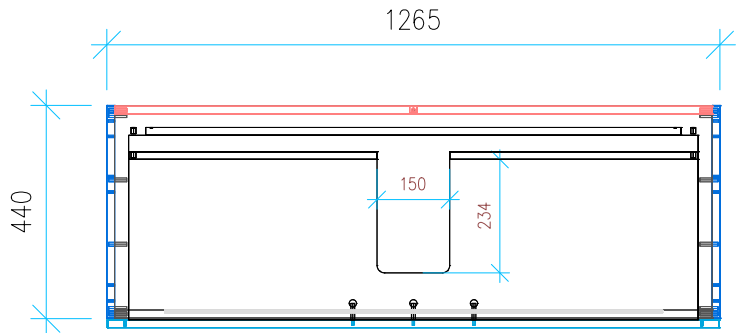

Ansicht 1 / 3D

Ansicht 2 / Draufsicht

Ansicht 3 / Seitenansicht Links

Ansicht 4 / Vorderansicht

Höhe 480	Erstellt 15.07.2022	Artikelname
Breite 1265	Maße in mm	WTU_LAUF_LIVING_130_SC_PTO
Tiefe 440	Gewicht in kg	
Gewicht 34.204		