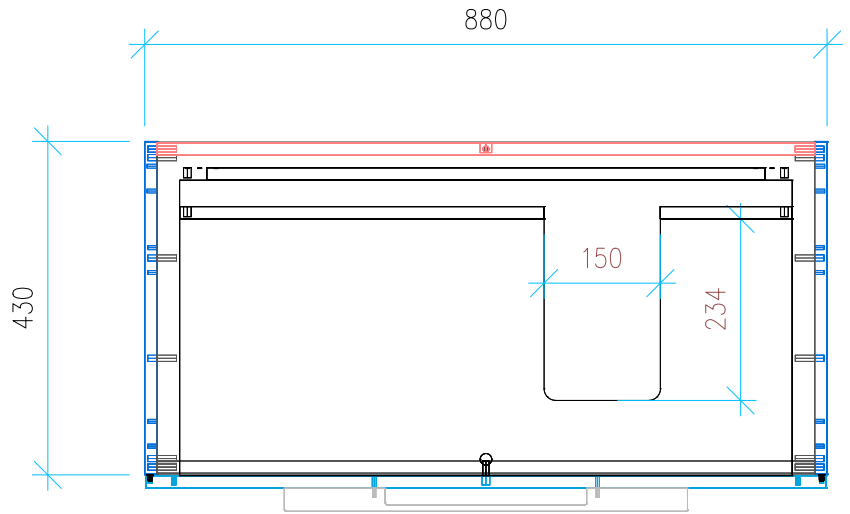

Ansicht 1 / 3D

Ansicht 2 / Draufsicht

Ansicht 3 / Seitenansicht Links

Ansicht 4 / Vorderansicht

Höhe 500 Breite 880 Tiefe 430	Erstellt 14.12.2022	Artikelname WTU_LAUF_KARTELL_90R_NP
	Maße in mm	
	Gewicht in kg	