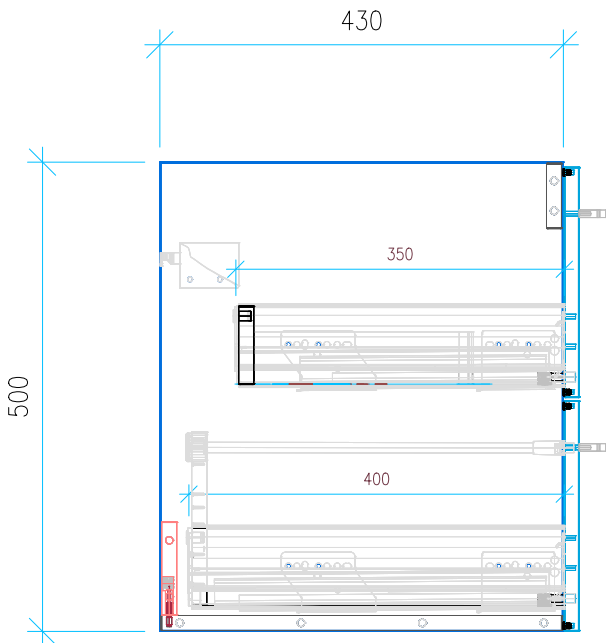

Ansicht 1 / 3D

Ansicht 2 / Draufsicht

Ansicht 3 / Seitenansicht Links

Ansicht 4 / Vorderansicht

Höhe 500 Breite 880 Tiefe 430	Erstellt 14.12.2022	Artikelname WTU_LAUF_KARTELL_90R_NP
	Maße in mm	
	Gewicht in kg	