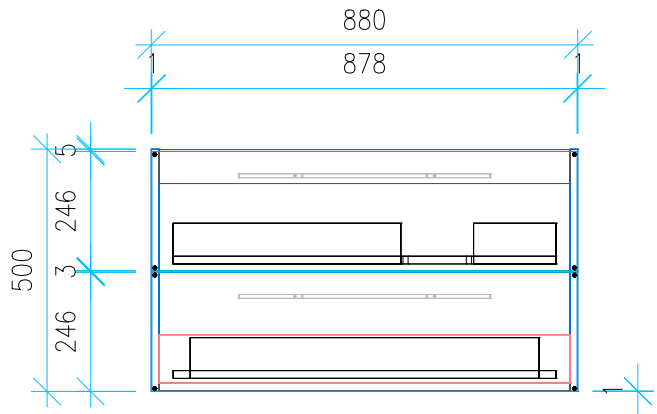

Ansicht 1 / 3D

Ansicht 2 / Draufsicht

Ansicht 3 / Seitenansicht Links

Ansicht 4 / Vorderansicht

Höhe 500 Breite 880 Tiefe 430	Erstellt 14.12.2022	Artikelname WTU_LAUF_KARTELL_90R_NP
	Maße in mm	
	Gewicht in kg	