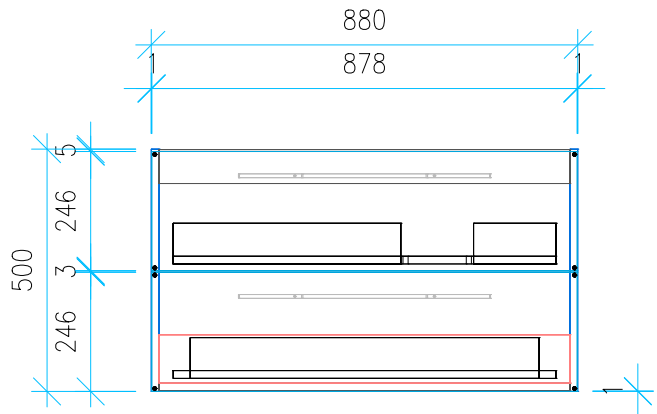

Ansicht 1 / 3D

Ansicht 2 / Draufsicht

Ansicht 3 / Seitenansicht Links

Ansicht 4 / Vorderansicht

Höhe 500	Erstellt 15.07.2022	Artikelname
Breite 880	Maße in mm	WTU_LAUF_KARTELL_90R_SC
Tiefe 430	Gewicht in kg	
Gewicht 25.885		