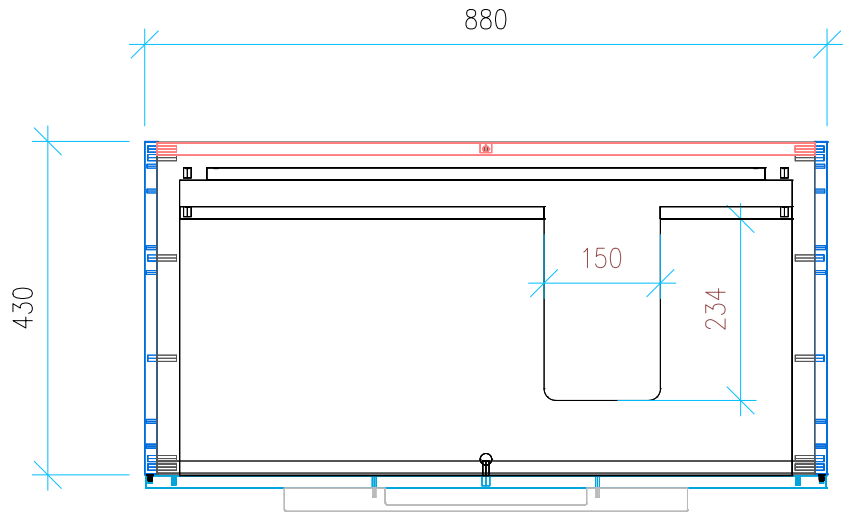

Ansicht 1 / 3D

Ansicht 2 / Draufsicht

Ansicht 3 / Seitenansicht Links

Ansicht 4 / Vorderansicht

Höhe 500	Erstellt 15.07.2022	Artikelname
Breite 880	Maße in mm	WTU_LAUF_KARTELL_90R_SC
Tiefe 430	Gewicht in kg	
Gewicht 25.885		