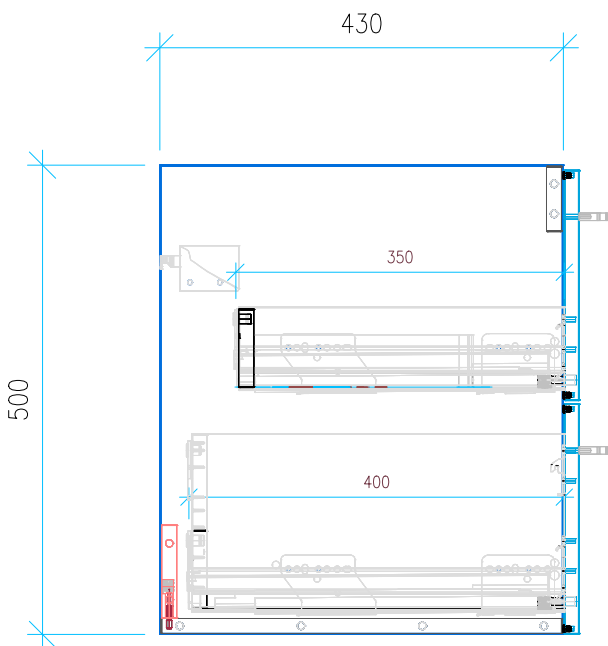

Ansicht 1 / 3D

Ansicht 2 / Draufsicht

Ansicht 3 / Seitenansicht Links

Ansicht 4 / Vorderansicht

Höhe 500	Erstellt 15.07.2022	Artikelname
Breite 880	Maße in mm	WTU_LAUF_KARTELL_90R_SC
Tiefe 430	Gewicht in kg	
Gewicht 25.885		