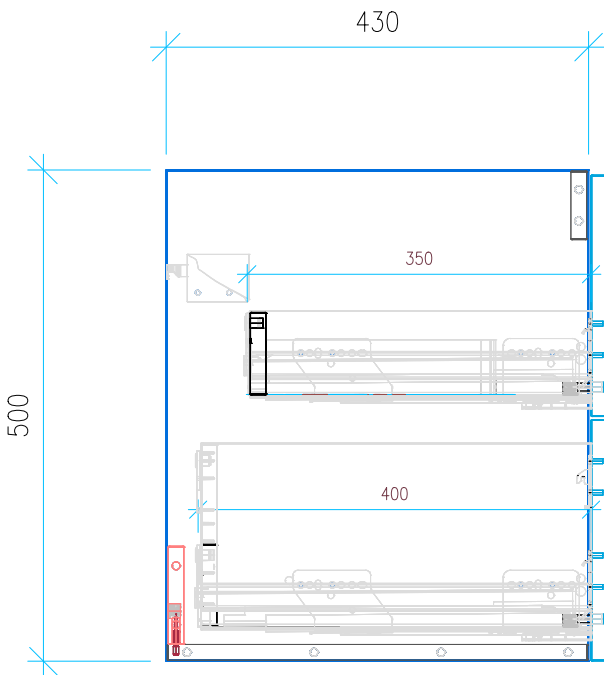

Ansicht 1 / 3D

Ansicht 2 / Draufsicht

Ansicht 3 / Seitenansicht Links

Ansicht 4 / Vorderansicht

Höhe 500	Erstellt 15.07.2022	Artikelname
Breite 880	Maße in mm	WTU_LAUF_KARTELL_90R_SC_PTO
Tiefe 430	Gewicht in kg	
Gewicht 25.445		