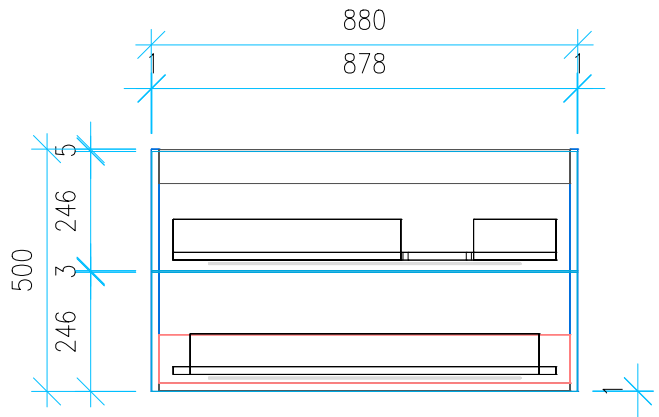

Ansicht 1 / 3D

Ansicht 2 / Draufsicht

Ansicht 3 / Seitenansicht Links

Ansicht 4 / Vorderansicht

Höhe 500	Erstellt 15.07.2022	Artikelname
Breite 880	Maße in mm	WTU_LAUF_KARTELL_90R_SC_PTO
Tiefe 430	Gewicht in kg	
Gewicht 25.445		