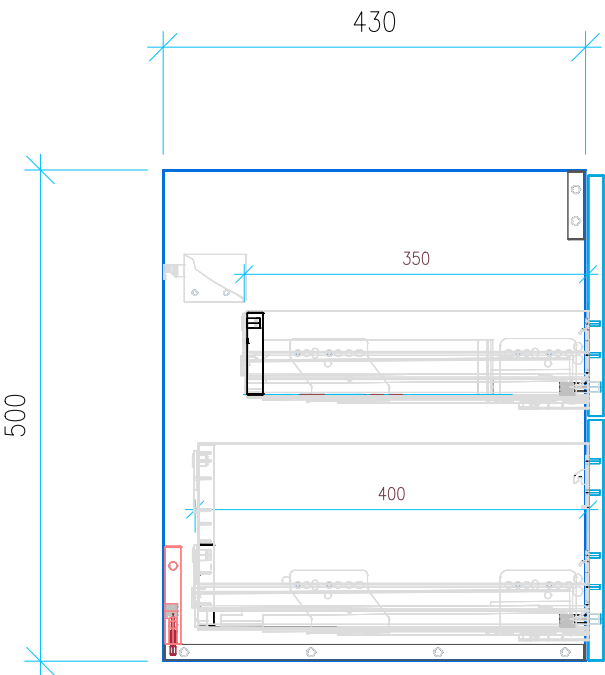

Ansicht 1 / 3D

Ansicht 2 / Draufsicht

Ansicht 3 / Seitenansicht Links

Ansicht 4 / Vorderansicht

Höhe 500	Erstellt 15.07.2022	Artikelname WTU_LAUF_KARTELL_90L_SC_PTO
Breite 880	Maße in mm	
Tiefe 430	Gewicht in kg	
Gewicht 25.445		