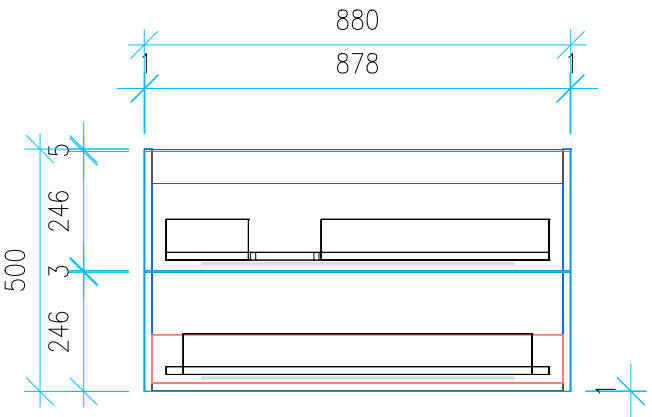

Ansicht 1 / 3D

Ansicht 2 / Draufsicht

Ansicht 3 / Seitenansicht Links

Ansicht 4 / Vorderansicht

Höhe 500	Erstellt 15.07.2022	Artikelname WTU_LAUF_KARTELL_90L_SC_PTO
Breite 880	Maße in mm	
Tiefe 430	Gewicht in kg	
Gewicht 25.445		