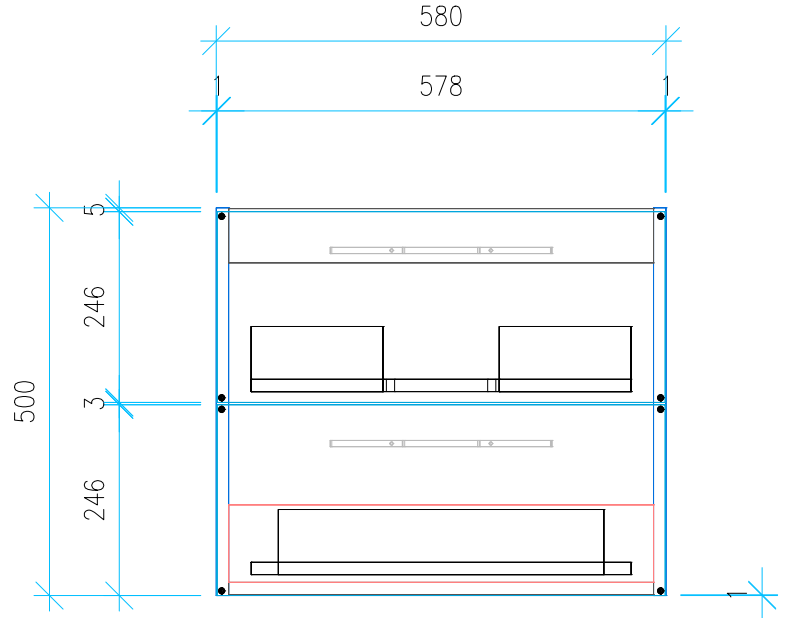

Ansicht 1 / 3D

Ansicht 2 / Draufsicht

Ansicht 3 / Seitenansicht Links

Ansicht 4 / Vorderansicht

Höhe 500	Erstellt 15.07.2022	Artikelname
Breite 580	Maße in mm	WTU_LAUF_KARTELL_60_SC
Tiefe 430	Gewicht in kg	
Gewicht 18.605		