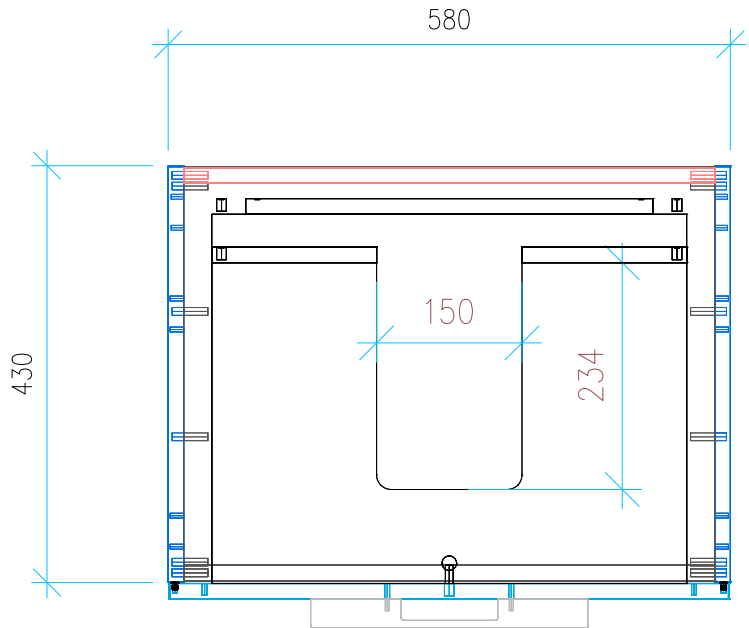

Ansicht 1 / 3D

Ansicht 2 / Draufsicht

Ansicht 3 / Seitenansicht Links

Ansicht 4 / Vorderansicht

Höhe 500	Erstellt 15.07.2022	Artikelname
Breite 580	Maße in mm	WTU_LAUF_KARTELL_60_SC
Tiefe 430	Gewicht in kg	
Gewicht 18.605		