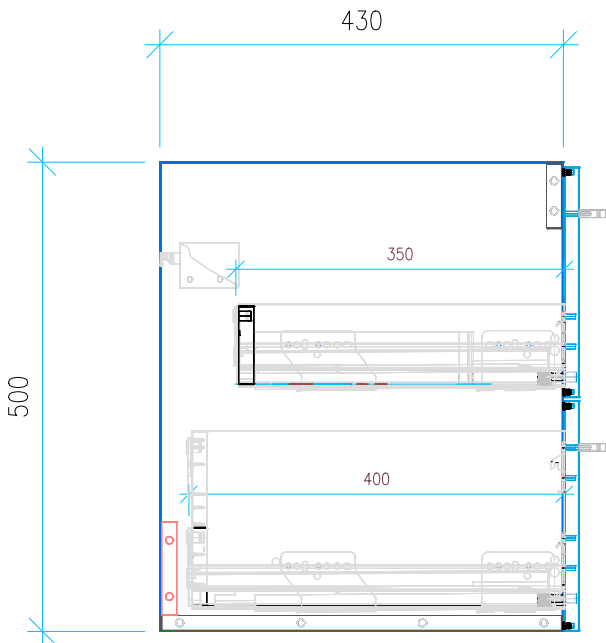

Ansicht 1 / 3D

Ansicht 2 / Draufsicht

Ansicht 3 / Seitenansicht Links

Ansicht 4 / Vorderansicht

Höhe 500	Erstellt 15.07.2022	Artikelname
Breite 580	Maße in mm	WTU_LAUF_KARTELL_60_SC
Tiefe 430	Gewicht in kg	
Gewicht 18.605		