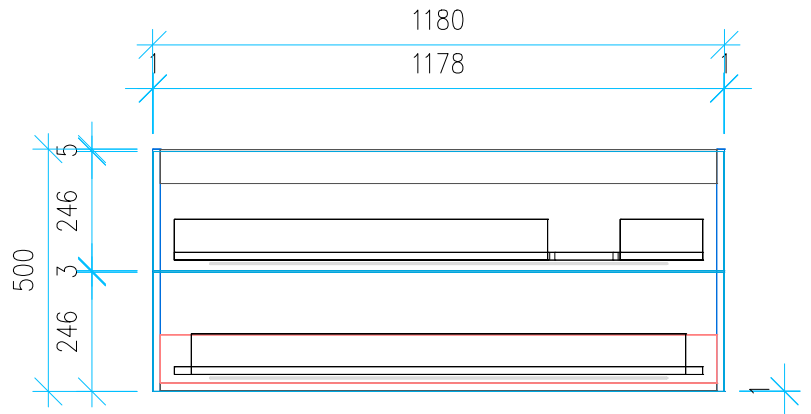

Ansicht 1 / 3D

Ansicht 2 / Draufsicht

Ansicht 3 / Seitenansicht Links

Ansicht 4 / Vorderansicht

Höhe 500	Erstellt 15.07.2022	Artikelname
Breite 1180	Maße in mm	WTU_LAUF_KARTELL_120R_SC_PTO
Tiefe 430	Gewicht in kg	
Gewicht 32.565		