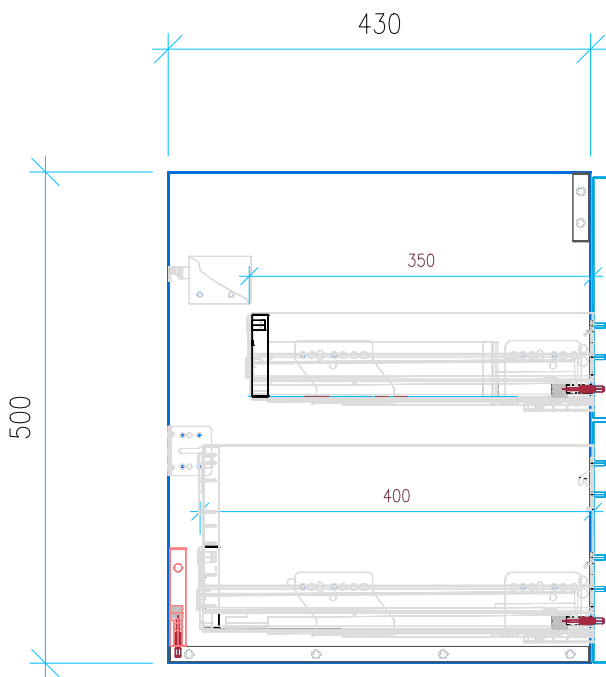

Ansicht 1 / 3D

Ansicht 2 / Draufsicht

Ansicht 3 / Seitenansicht Links

Ansicht 4 / Vorderansicht

Höhe 500	Erstellt 15.07.2022	Artikelname
Breite 1180	Maße in mm	WTU_LAUF_KARTELL_120R_SC_PTO
Tiefe 430	Gewicht in kg	
Gewicht 32.565		