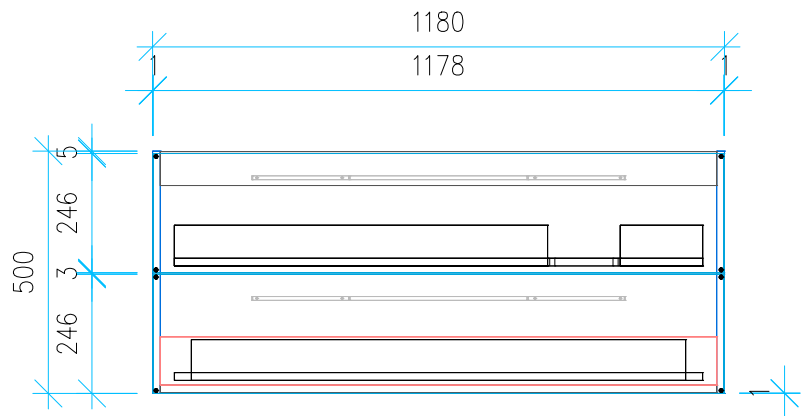

Ansicht 1 / 3D

Ansicht 2 / Draufsicht

Ansicht 3 / Seitenansicht Links

Ansicht 4 / Vorderansicht

Höhe 500	Erstellt 15.07.2022	Artikelname
Breite 1180	Maße in mm	WTU_LAUF_KARTELL_120R_SC
Tiefe 430	Gewicht in kg	
Gewicht 33.221		