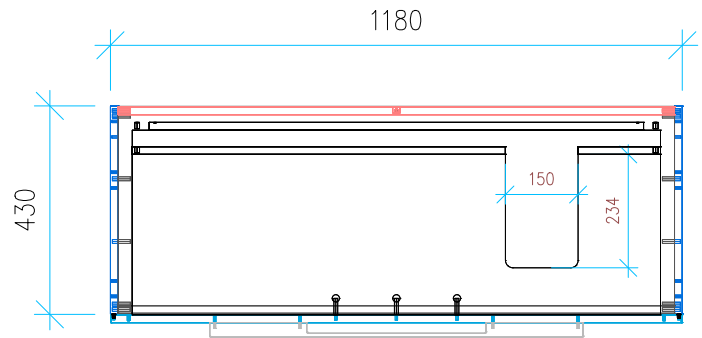

Ansicht 1 / 3D

Ansicht 2 / Draufsicht

Ansicht 3 / Seitenansicht Links

Ansicht 4 / Vorderansicht

Höhe 500	Erstellt 15.07.2022	Artikelname
Breite 1180	Maße in mm	WTU_LAUF_KARTELL_120R_SC
Tiefe 430	Gewicht in kg	
Gewicht 33.221		