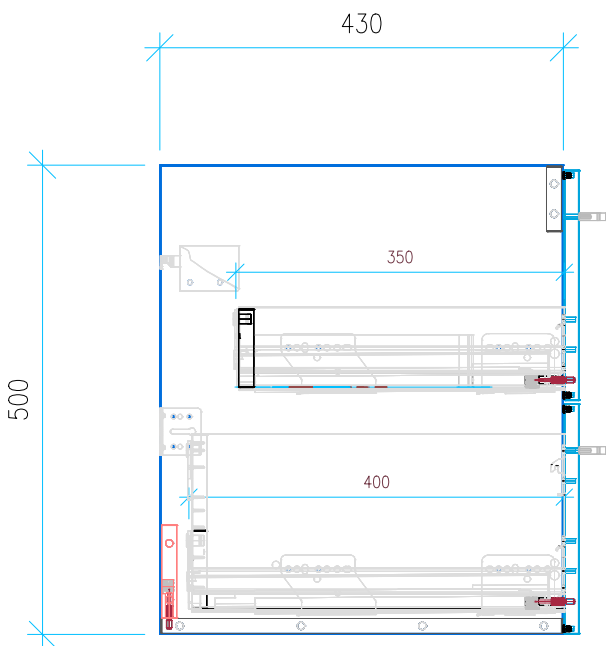

Ansicht 1 / 3D

Ansicht 2 / Draufsicht

Ansicht 3 / Seitenansicht Links

Ansicht 4 / Vorderansicht

Höhe 500	Erstellt 15.07.2022	Artikelname
Breite 1180	Maße in mm	WTU_LAUF_KARTELL_120R_SC
Tiefe 430	Gewicht in kg	
Gewicht 33.221		