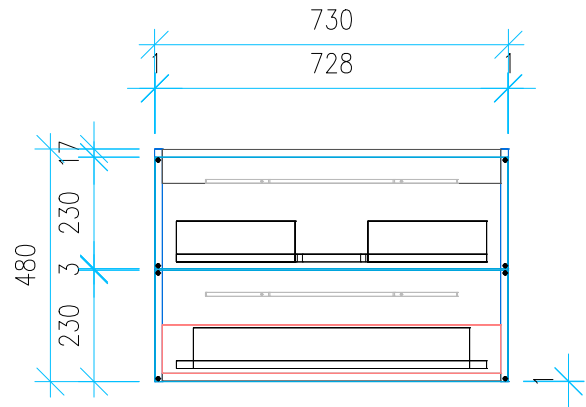

Ansicht 1 / 3D

Ansicht 2 / Draufsicht

Ansicht 3 / Seitenansicht Links

Ansicht 4 / Vorderansicht

Höhe 480 Breite 730 Tiefe 465	Erstellt 14.12.2022	Artikelname WTU_IDST_DAYLIGHT_80_NP
	Maße in mm	
	Gewicht in kg	