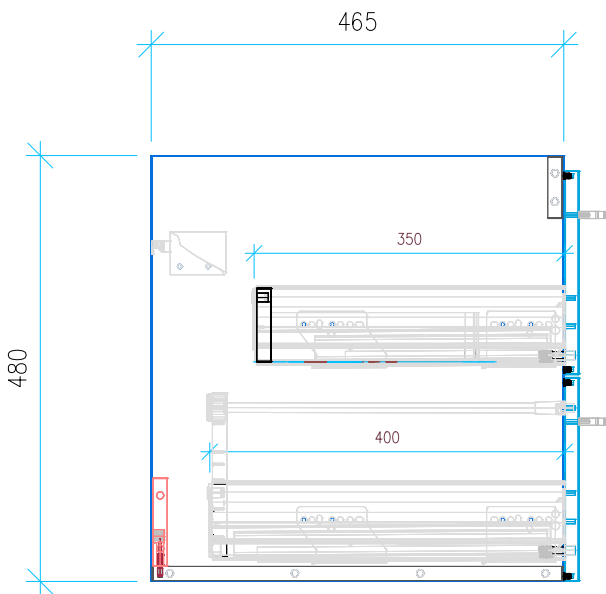

Ansicht 1 / 3D

Ansicht 2 / Draufsicht

Ansicht 3 / Seitenansicht Links

Ansicht 4 / Vorderansicht

Höhe 480 Breite 730 Tiefe 465	Erstellt 14.12.2022	Artikelname WTU_IDST_DAYLIGHT_80_NP
	Maße in mm	
	Gewicht in kg	