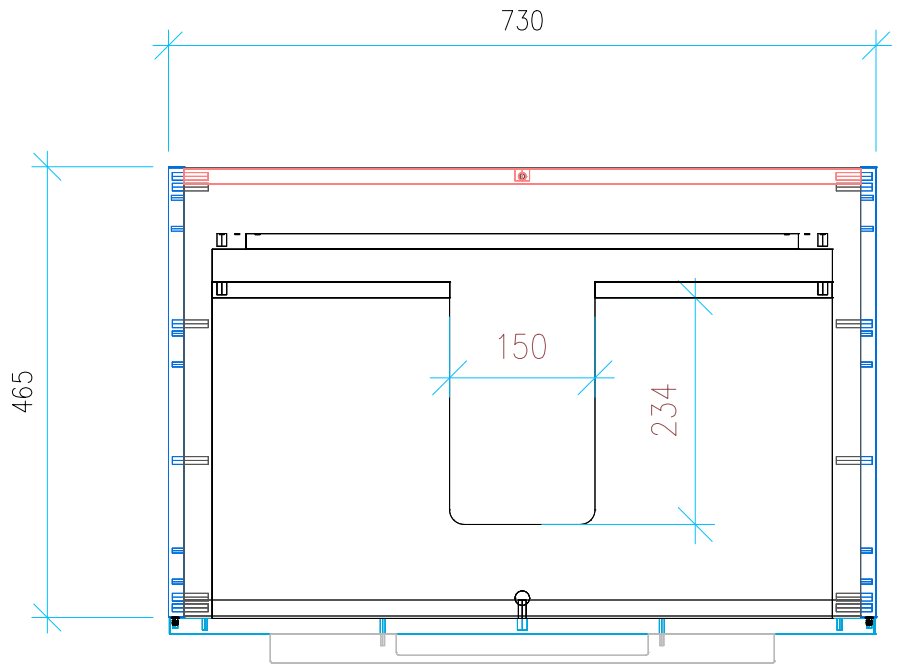

Ansicht 1 / 3D

Ansicht 2 / Draufsicht

Ansicht 3 / Seitenansicht Links

Ansicht 4 / Vorderansicht

Höhe 480 Breite 730 Tiefe 465	Erstellt 14.12.2022	Artikelname WTU_IDST_DAYLIGHT_80_NP
	Maße in mm	
	Gewicht in kg	