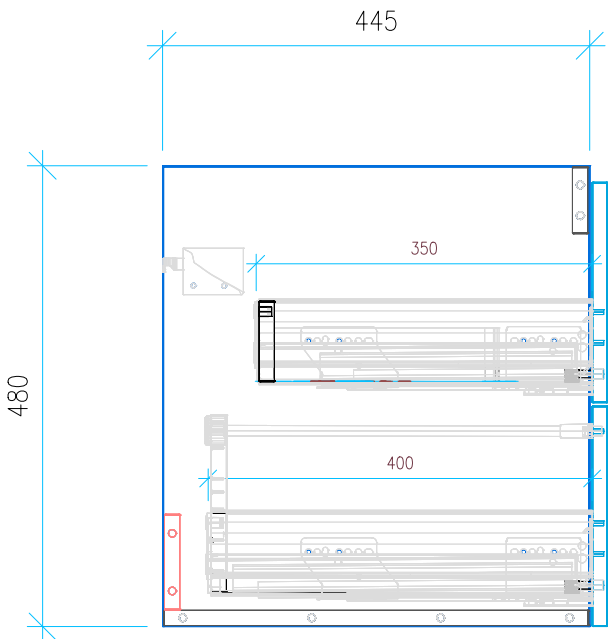

Ansicht 1 / 3D

Ansicht 2 / Draufsicht

Ansicht 3 / Seitenansicht Links

Ansicht 4 / Vorderansicht

Höhe 480 Breite 630 Tiefe 445	Erstellt 14.12.2022	Artikelname
	Maße in mm	WTU_IDST_DAYLIGHT_70_NP_PTO
	Gewicht in kg	