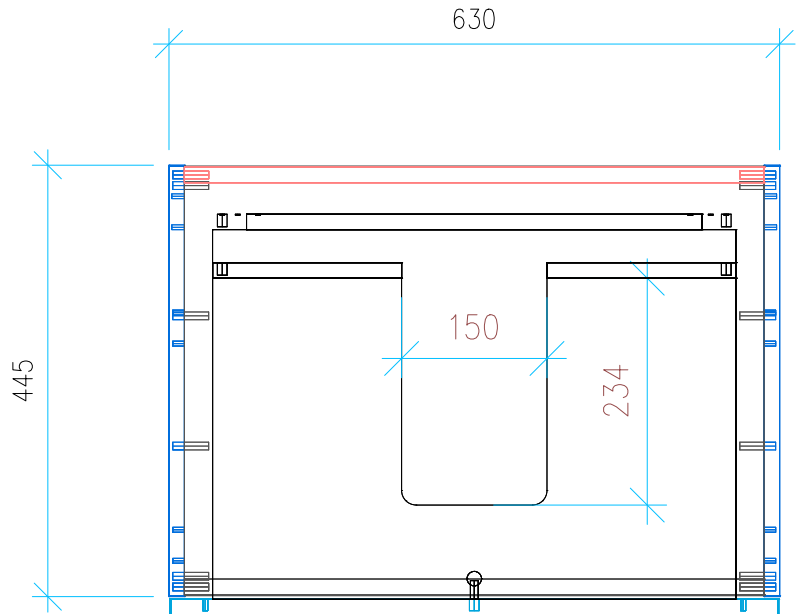

Ansicht 1 / 3D

Ansicht 2 / Draufsicht

Ansicht 3 / Seitenansicht Links

Ansicht 4 / Vorderansicht

Höhe 480 Breite 630 Tiefe 445	Erstellt 14.12.2022	Artikelname
	Maße in mm	WTU_IDST_DAYLIGHT_70_NP_PTO
	Gewicht in kg	