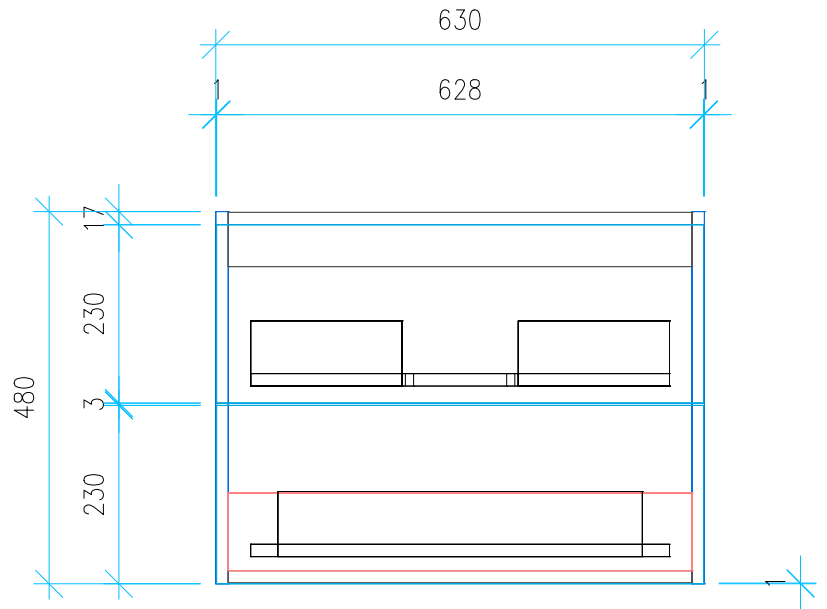

Ansicht 1 / 3D

Ansicht 2 / Draufsicht

Ansicht 3 / Seitenansicht Links

Ansicht 4 / Vorderansicht

Höhe 480 Breite 630 Tiefe 445	Erstellt 14.12.2022	Artikelname
	Maße in mm	WTU_IDST_DAYLIGHT_70_NP_PTO
	Gewicht in kg	