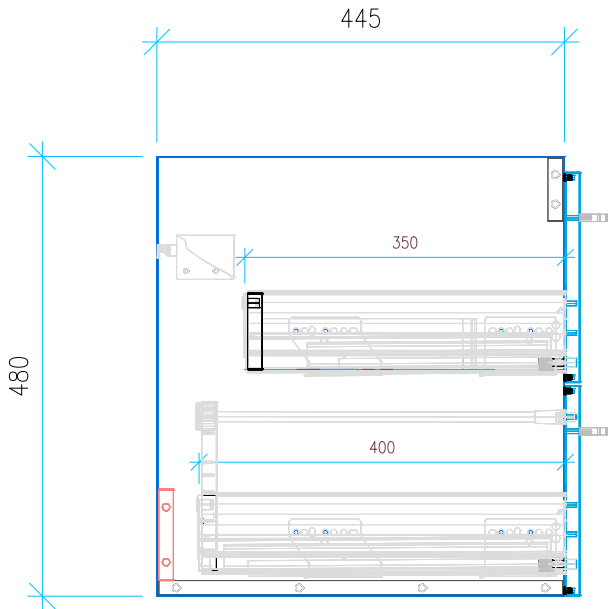

Ansicht 1 / 3D

Ansicht 2 / Draufsicht

Ansicht 3 / Seitenansicht Links

Ansicht 4 / Vorderansicht

Höhe 480 Breite 630 Tiefe 445	Erstellt 14.12.2022	Artikelname
	Maße in mm	WTU_IDST_DAYLIGHT_70_NP
	Gewicht in kg	