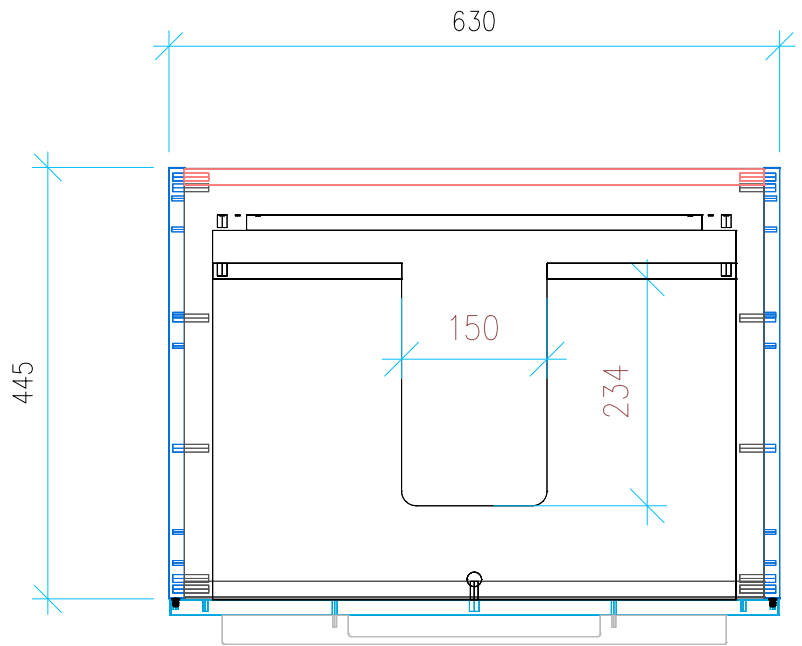

Ansicht 1 / 3D

Ansicht 2 / Draufsicht

Ansicht 3 / Seitenansicht Links

Ansicht 4 / Vorderansicht

Höhe 480 Breite 630 Tiefe 445	Erstellt 14.12.2022	Artikelname
	Maße in mm	WTU_IDST_DAYLIGHT_70_NP
	Gewicht in kg	