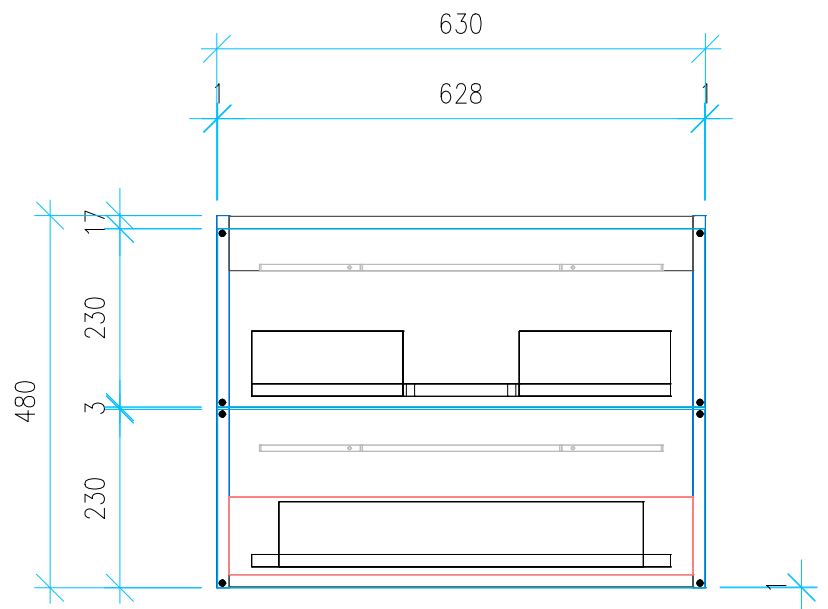

Ansicht 1 / 3D

Ansicht 2 / Draufsicht

Ansicht 3 / Seitenansicht Links

Ansicht 4 / Vorderansicht

Höhe 480 Breite 630 Tiefe 445	Erstellt 14.12.2022	Artikelname
	Maße in mm	WTU_IDST_DAYLIGHT_70_NP
	Gewicht in kg	