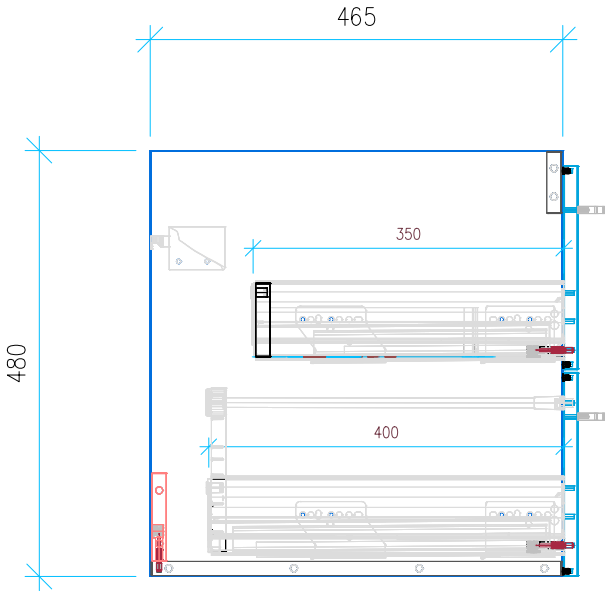

Ansicht 1 / 3D

Ansicht 2 / Draufsicht

Ansicht 3 / Seitenansicht Links

Ansicht 4 / Vorderansicht

|   |                            |  |
|---|----------------------------|--|
| Höhe<br><b>480</b><br>Breite<br><b>930</b><br>Tiefe<br><b>465</b> | Erstellt <b>14.12.2022</b> | Artikelname<br><b>WTU_IDST_DAYLIGHT_100_NP</b> |
|   | Maße in mm                 |  |
|   | Gewicht in kg              |  |
|   |                            |  |