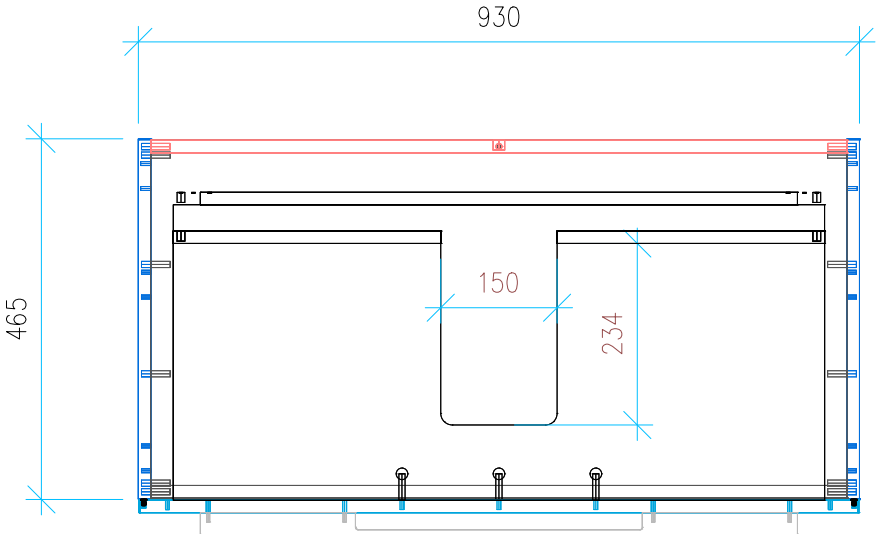

Ansicht 1 / 3D

Ansicht 2 / Draufsicht

Ansicht 3 / Seitenansicht Links

Ansicht 4 / Vorderansicht

|   |                            |  |
|---|----------------------------|--|
| Höhe<br><b>480</b><br>Breite<br><b>930</b><br>Tiefe<br><b>465</b> | Erstellt <b>14.12.2022</b> | Artikelname<br><b>WTU_IDST_DAYLIGHT_100_NP</b> |
|   | Maße in mm                 |  |
|   | Gewicht in kg              |  |
|   |                            |  |