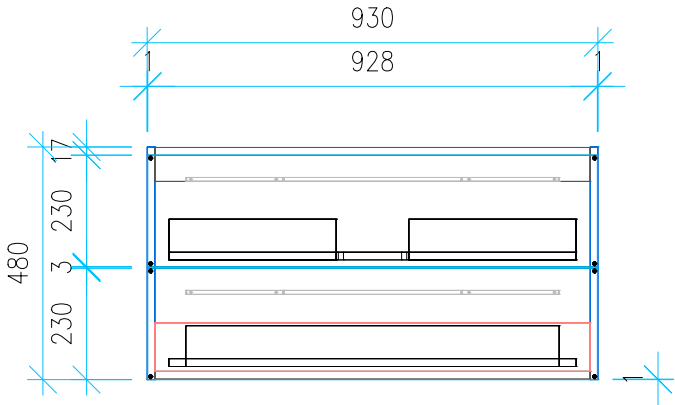

Ansicht 1 / 3D

Ansicht 2 / Draufsicht

Ansicht 3 / Seitenansicht Links

Ansicht 4 / Vorderansicht

|   |                            |  |
|---|----------------------------|--|
| Höhe<br><b>480</b><br>Breite<br><b>930</b><br>Tiefe<br><b>465</b> | Erstellt <b>14.12.2022</b> | Artikelname<br><b>WTU_IDST_DAYLIGHT_100_NP</b> |
|   | Maße in mm                 |  |
|   | Gewicht in kg              |  |
|   |                            |  |