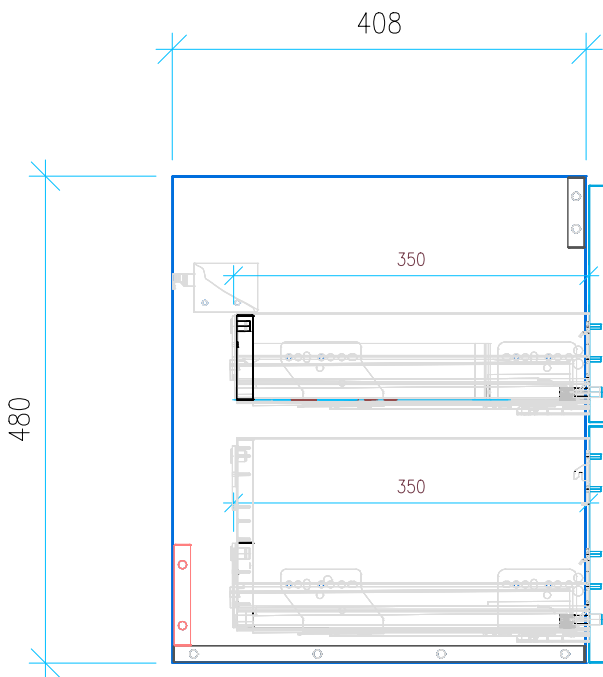

Ansicht 1 / 3D

Ansicht 2 / Draufsicht

Ansicht 3 / Seitenansicht Links

Ansicht 4 / Vorderansicht

Höhe <b>480</b>	Erstellt <b>13.07.2022</b>	Artikelname
Breite <b>600</b>	Maße in mm	WTU_IDST_CON_CUBE_65_SC_PTO
Tiefe <b>408</b>	Gewicht in kg	
Gewicht <b>17.605</b>		