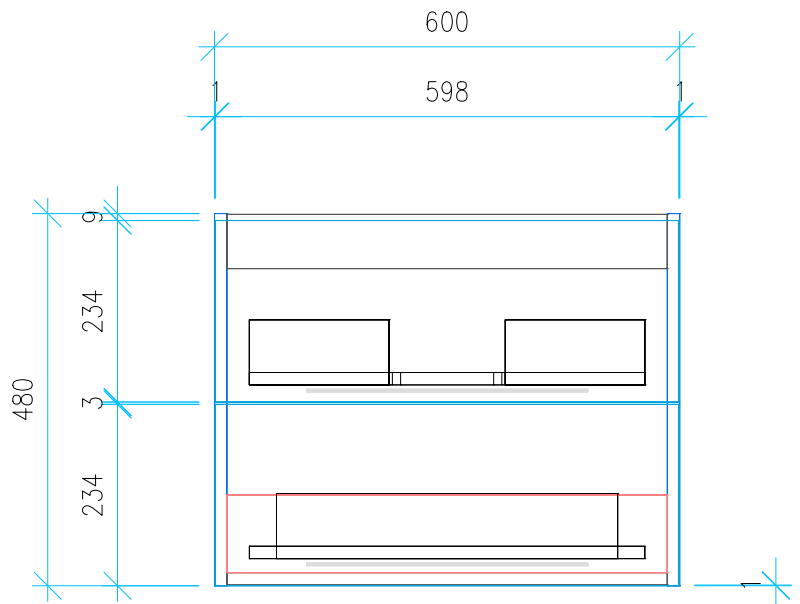

Ansicht 1 / 3D

Ansicht 2 / Draufsicht

Ansicht 3 / Seitenansicht Links

Ansicht 4 / Vorderansicht

Höhe <b>480</b>	Erstellt <b>13.07.2022</b>	Artikelname
Breite <b>600</b>	Maße in mm	WTU_IDST_CON_CUBE_65_SC_PTO
Tiefe <b>408</b>	Gewicht in kg	
Gewicht <b>17.605</b>		