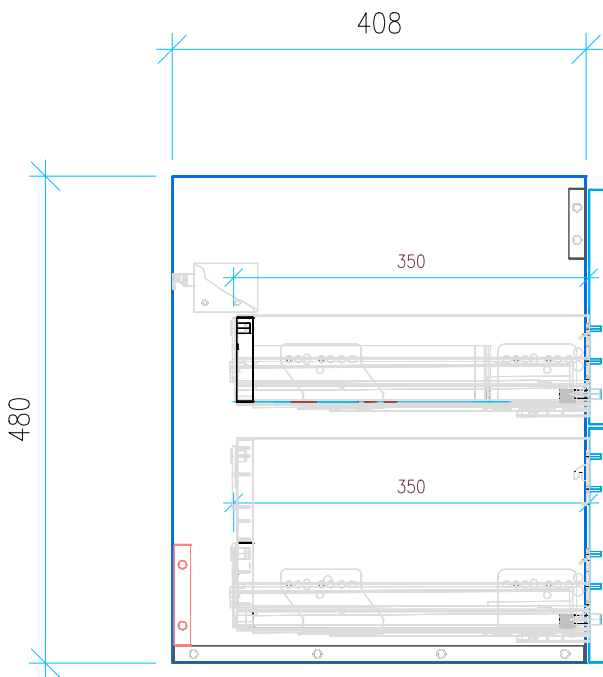

Ansicht 1 / 3D

Ansicht 2 / Draufsicht

Ansicht 3 / Seitenansicht Links

Ansicht 4 / Vorderansicht

Höhe 480 Breite 550 Tiefe 408	Erstellt 10.03.2023	Artikelname
	Maße in mm	WTU_IDST_CON_CUBE_60_SC_PTO
	Gewicht in kg	