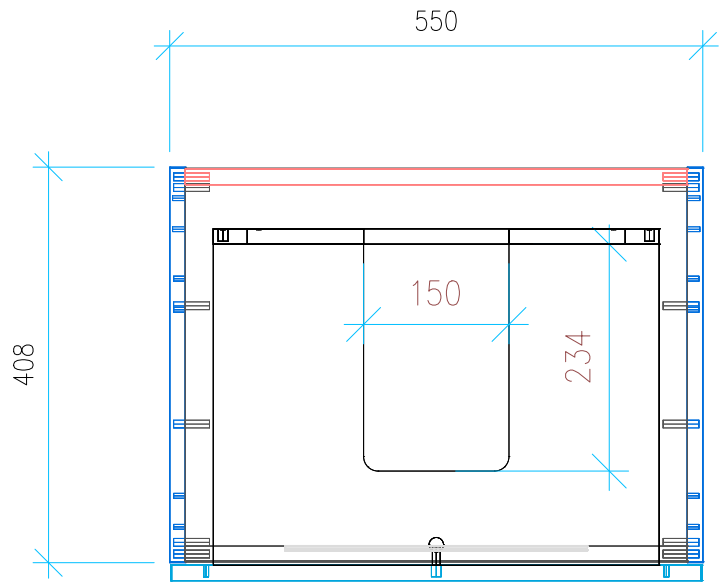

Ansicht 1 / 3D

Ansicht 2 / Draufsicht

Ansicht 3 / Seitenansicht Links

Ansicht 4 / Vorderansicht

Höhe 480 Breite 550 Tiefe 408	Erstellt 10.03.2023	Artikelname
	Maße in mm	WTU_IDST_CON_CUBE_60_SC_PTO
	Gewicht in kg	