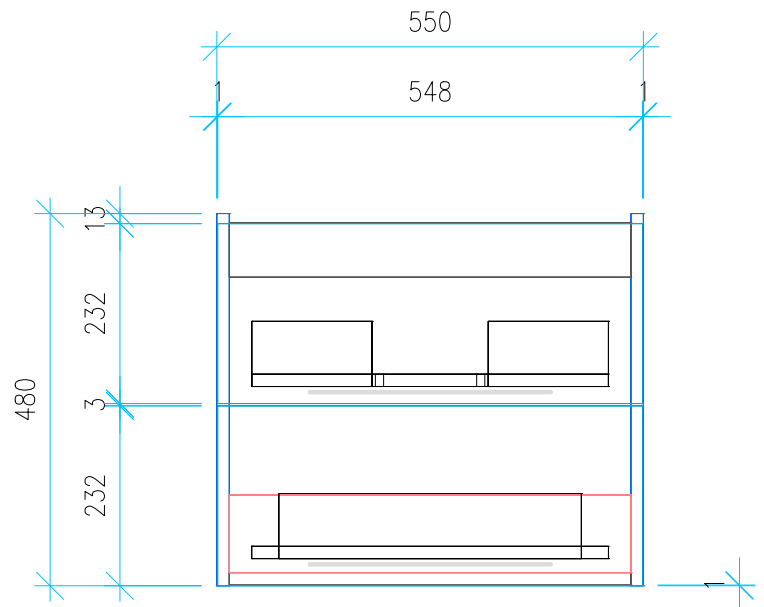

Ansicht 1 / 3D

Ansicht 2 / Draufsicht

Ansicht 3 / Seitenansicht Links

Ansicht 4 / Vorderansicht

Höhe 480 Breite 550 Tiefe 408	Erstellt 10.03.2023	Artikelname
	Maße in mm	WTU_IDST_CON_CUBE_60_SC_PTO
	Gewicht in kg	