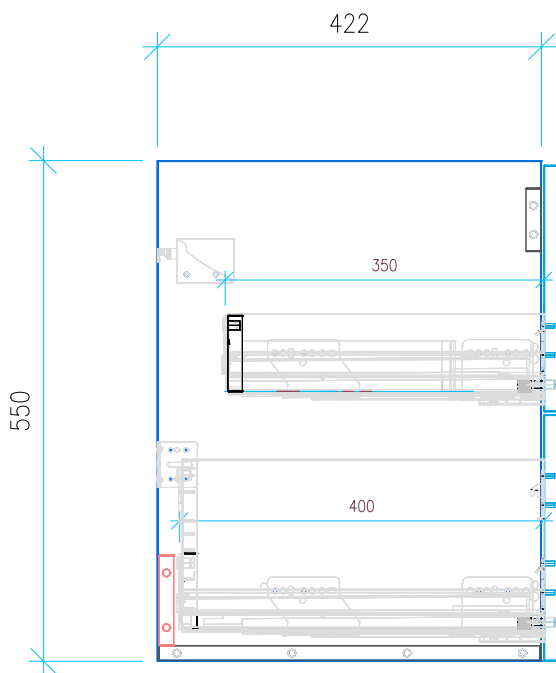

Ansicht 1 / 3D

Ansicht 2 / Draufsicht

Ansicht 3 / Seitenansicht Links

Ansicht 4 / Vorderansicht

Höhe 550	Erstellt 16.10.2023	Artikelname
Breite 610	Maße in mm	WTU_IDST_CON_AIR_64_SLV_PTO
Tiefe 422	Gewicht in kg	