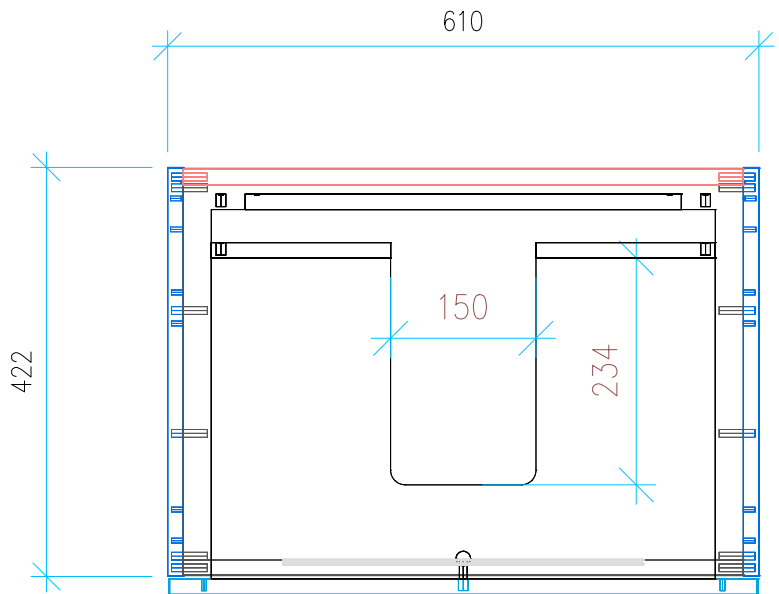

Ansicht 1 / 3D

Ansicht 2 / Draufsicht

Ansicht 3 / Seitenansicht Links

Ansicht 4 / Vorderansicht

Höhe 550	Erstellt 16.10.2023	Artikelname
Breite 610	Maße in mm	WTU_IDST_CON_AIR_64_SLV_PTO
Tiefe 422	Gewicht in kg	