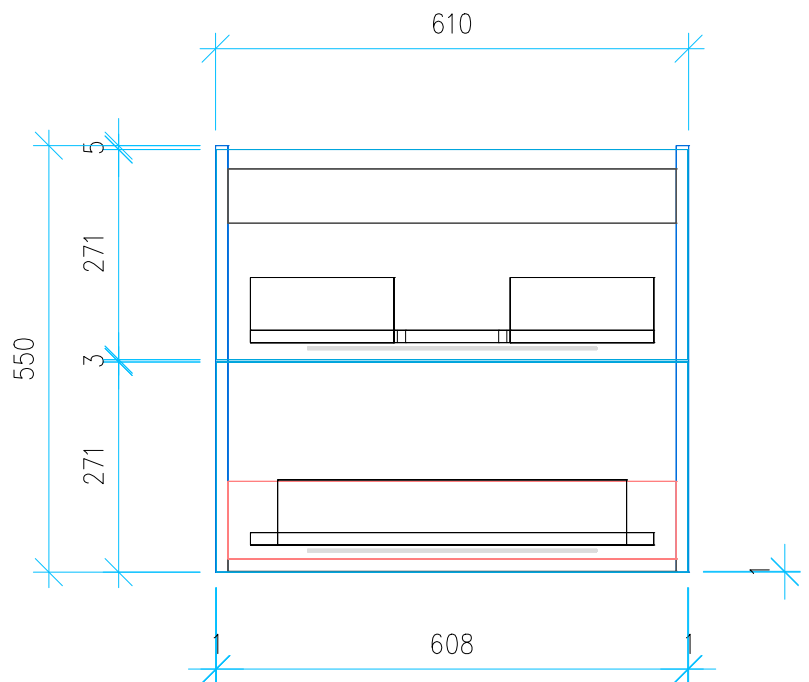

Ansicht 1 / 3D

Ansicht 2 / Draufsicht

Ansicht 3 / Seitenansicht Links

Ansicht 4 / Vorderansicht

Höhe 550	Erstellt 16.10.2023	Artikelname
Breite 610	Maße in mm	WTU_IDST_CON_AIR_64_SLV_PTO
Tiefe 422	Gewicht in kg	