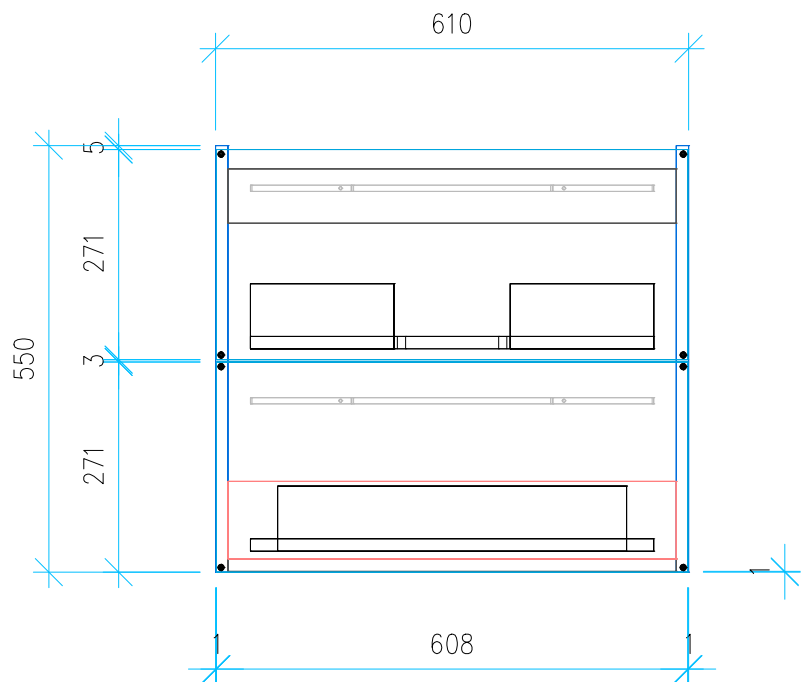

Ansicht 1 / 3D

Ansicht 2 / Draufsicht

Ansicht 3 / Seitenansicht Links

Ansicht 4 / Vorderansicht

Höhe 550 Breite 610 Tiefe 422	Erstellt 16.10.2023	Artikelname WTU_IDST_CON_AIR_64_SLV
	Maße in mm	
	Gewicht in kg	