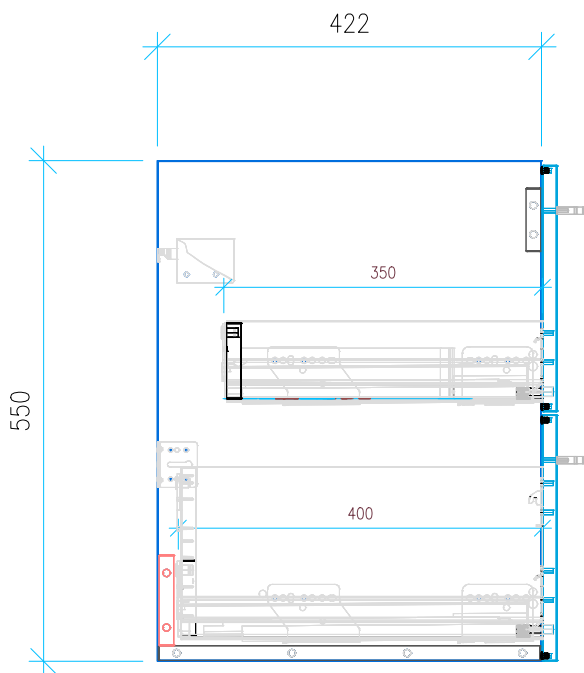

Ansicht 1 / 3D

Ansicht 2 / Draufsicht

Ansicht 3 / Seitenansicht Links

Ansicht 4 / Vorderansicht

Höhe 550 Breite 610 Tiefe 422	Erstellt 16.10.2023	Artikelname WTU_IDST_CON_AIR_64_SLV
	Maße in mm	
	Gewicht in kg	