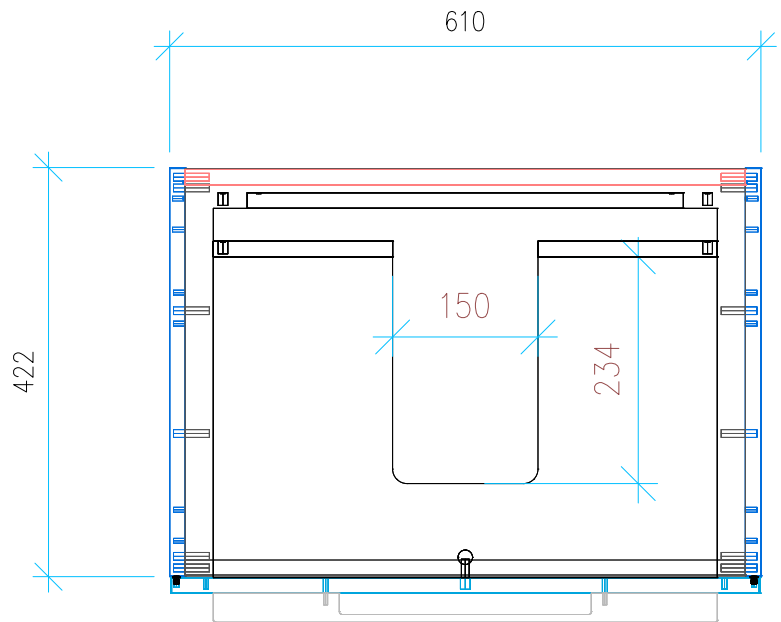

Ansicht 1 / 3D

Ansicht 2 / Draufsicht

Ansicht 3 / Seitenansicht Links

Ansicht 4 / Vorderansicht

Höhe 550 Breite 610 Tiefe 422	Erstellt 16.10.2023	Artikelname WTU_IDST_CON_AIR_64_SLV
	Maße in mm	
	Gewicht in kg	