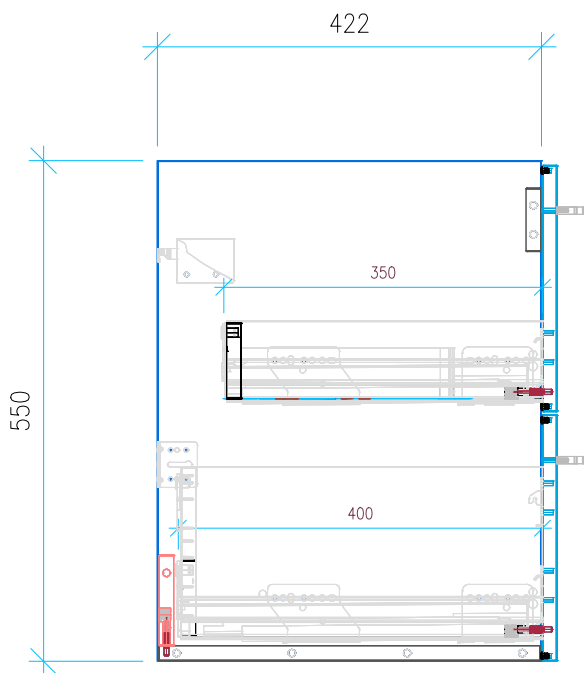

Ansicht 1 / 3D

Ansicht 2 / Draufsicht

Ansicht 3 / Seitenansicht Links

Ansicht 4 / Vorderansicht

Höhe 550 Breite 1300 Tiefe 422 Gewicht 36.868	Erstellt 12.07.2022	Artikelname WTU_IDST_CON_AIR_134D_SC
	Maße in mm	
	Gewicht in kg	