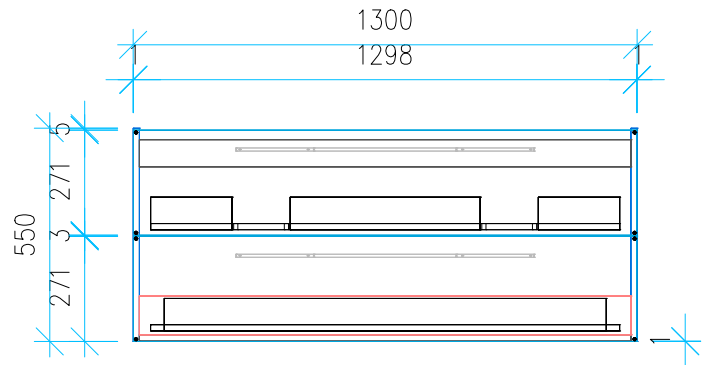

Ansicht 1 / 3D

Ansicht 2 / Draufsicht

Ansicht 3 / Seitenansicht Links

Ansicht 4 / Vorderansicht

Höhe 550 Breite 1300 Tiefe 422 Gewicht 36.868	Erstellt 12.07.2022	Artikelname WTU_IDST_CON_AIR_134D_SC
	Maße in mm	
	Gewicht in kg	