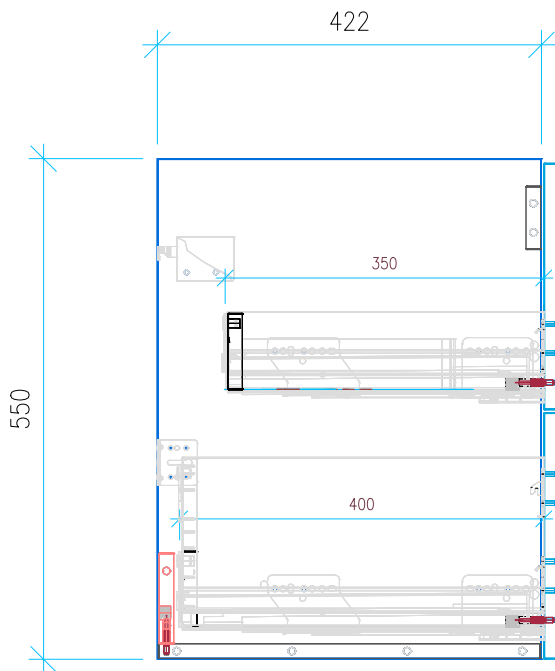

Ansicht 1 / 3D

Ansicht 2 / Draufsicht

Ansicht 3 / Seitenansicht Links

Ansicht 4 / Vorderansicht

Höhe 550 Breite 1210 Tiefe 422	Erstellt 16.10.2023	Artikelname WTU_IDST_CON_AIR_124D_SLV_PTO
	Maße in mm	
	Gewicht in kg	