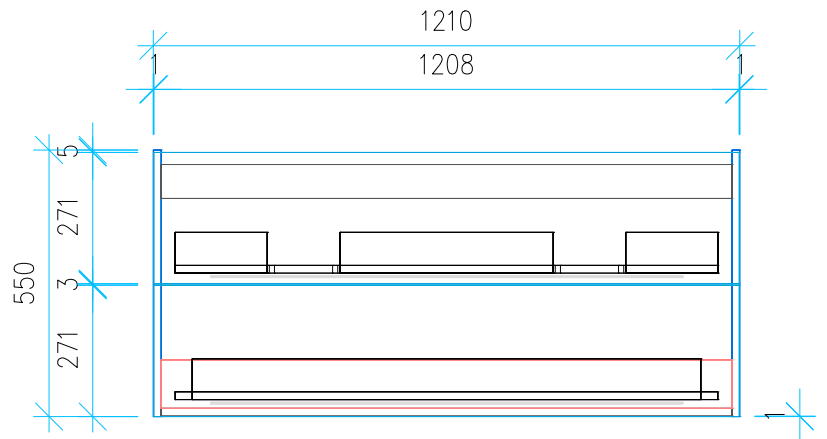

Ansicht 1 / 3D

Ansicht 2 / Draufsicht

Ansicht 3 / Seitenansicht Links

Ansicht 4 / Vorderansicht

Höhe 550 Breite 1210 Tiefe 422	Erstellt 16.10.2023	Artikelname WTU_IDST_CON_AIR_124D_SLV_PTO
	Maße in mm	
	Gewicht in kg	